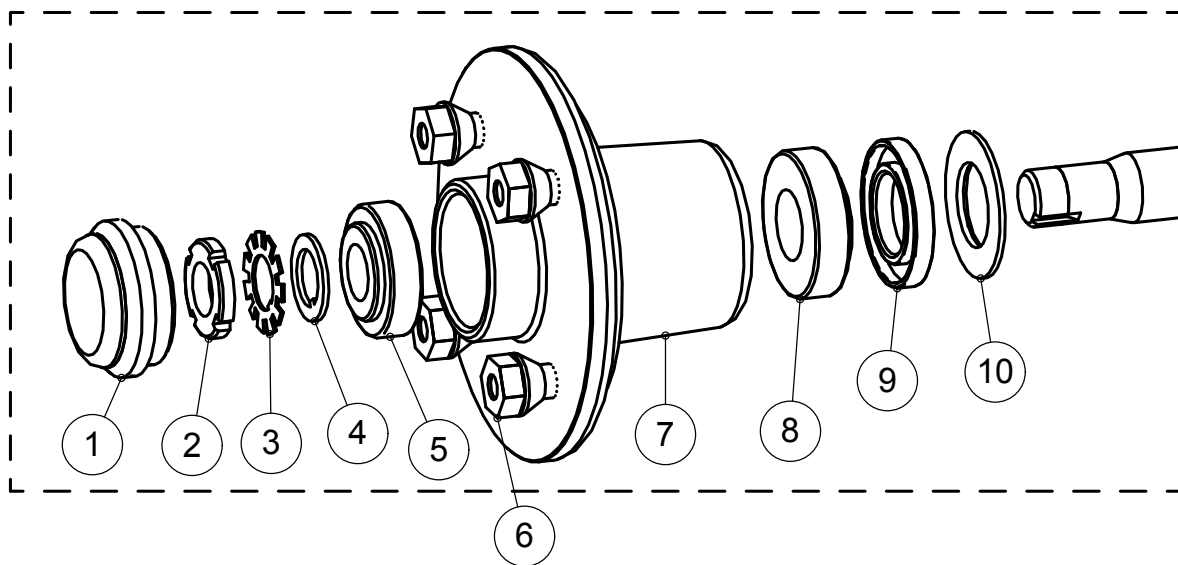

muuli

V750P Varaosaluettelo

19	4-8489	Vääntövarsi	5
18	4-9112	Sivutuen säätölevy	2
17	3-4961	Sivutuki	2
16	JC00590	Kulkutaso	1
15	4-8712	Keulatuen varsi	1
14	3-4480	Vinssipukki	1
13	4-8687	Lokasuoja	1
12	JC000115	Sivutukipyörä	4
11	4-8068	Vetoaisan jalusta	1
10	K020010	Vinssi + liina 800kg	1
9	4-10161	Takavalo vasen	1
8	4-10162	Takavalo oikea	1
7	4-10103	Sivuheijastin keltainen	4
6	3-10153	Rengas 13"	2
5	4-8197	Pistokkeen pidin	1
4	J000195	Kölrulla	4
3	4-10319	Keulatuki	1
2	3-5159	Johtosarja	1
1	4-10171	Etuväli	2

12	300600	Pyörän napa varusteineen	2
11	ALKO750	Akseli napoineen	1
10	4-8067	Suojalevy	2
9	102541	Huulittiiviste	2
8	30205	Kartiorullalaakeri	2
7	3-4088C	Pyörän napa	2
6	4-7644	Pyörän pultti	8
5	30204	Kartiorullalaakeri	2
4	4-3071	Aluslevy	2
3	E000MB4	Lukkolevy	2
2	E000KM4	Laakerimutteri	2
1	4-8196	Navan suoja	2