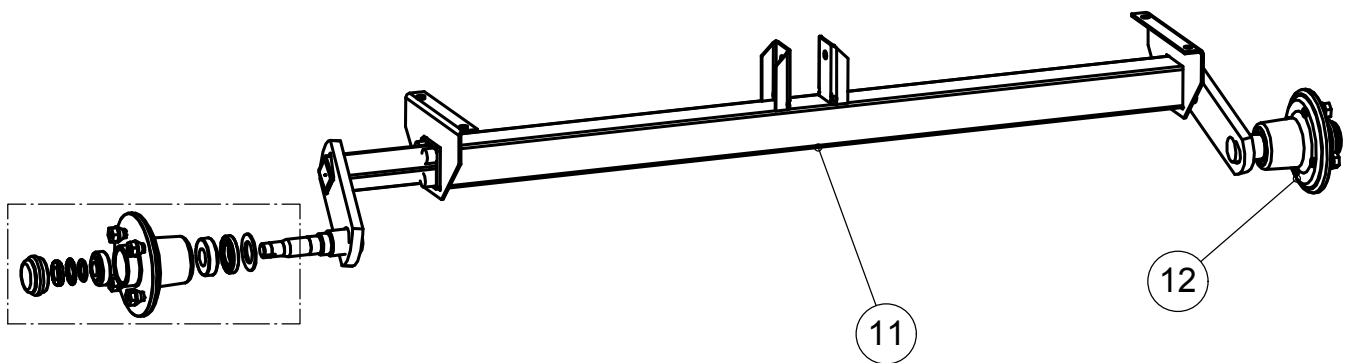

muuli

V750P Varaosaluettelo

19	4-8489	Vääntövarsi	5
18	4-9112	Sivutuen säätölevy	2
17	3-4961	Sivutuki	2
16	JC00590	Kulkutaso	1
15	4-8712	Keulatuen varsi	1
14	3-4480	Vinssipukki	1
13	4-8687	Lokasuoja	1
12	JC000115	Sivutukipyörä	4
11	4-8068	Vetoaisan jalusta	1
10	K020010	Vinssi + liina 800kg	1
9	4-10161	Takavalo vasen	1
8	4-10162	Takavalo oikea	1
7	4-10103	Sivuheijastin keltainen	4
6	3-10153	Rengas 13"	2
5	4-8197	Pistokkeen pidin	1
4	J000195	Kölrulla	4
3	4-10319	Keulatuki	1
2	3-5159	Johtosarja	1
1	4-10171	Etuväli	2