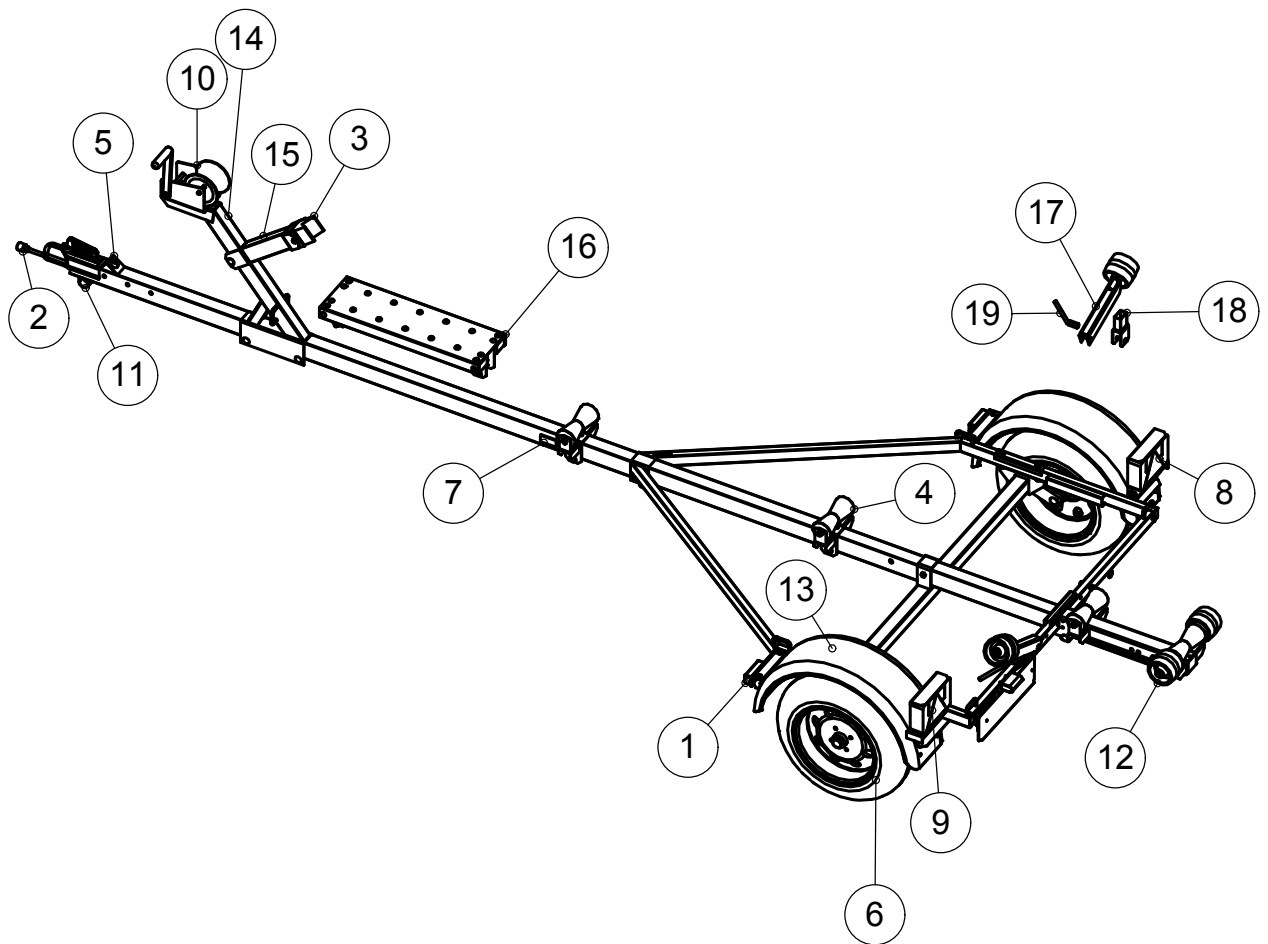

muuli

V750P Varaosaluettelo

19	4-8489	Vääntövarsi	5
18	4-9112	Sivutuen säätölevy	2
17	3-4961	Sivutuki	2
16	JC00590	Kulkutaso	1
15	4-8712	Keulatuen varsi	1
14	3-4480	Vinssipukki	1
13	4-8687	Lokasuoja	1
12	JC000115	Sivutukipyörä	4
11	4-8068	Vetoaisan jalusta	1
10	K020010	Vinssi + liina 800kg	1
9	4-10161	Takavalo vasen	1
8	4-10162	Takavalo oikea	1
7	4-10103	Sivuheijastin keltainen	4
6	3-10153	Rengas 13"	2
5	4-8197	Pistokkeen pidin	1
4	J000195	Kölrulla	4
3	4-10319	Keulatuki	1
2	3-5159	Johtosarja	1
1	4-10171	Etuväli	2

12	300600	Pyörän napa varusteineen	2
11	ALKO750	Akseli napoineen	1
10	4-8067	Suojalevy	2
9	102541	Huulittiiviste	2
8	30205	Kartiorullalaakeri	2
7	3-4088C	Pyörän napa	2
6	4-7644	Pyörän pultti	8
5	30204	Kartiorullalaakeri	2
4	4-3071	Aluslevy	2
3	E000MB4	Lukkolevy	2
2	E000KM4	Laakerimutteri	2
1	4-8196	Navan suoja	2