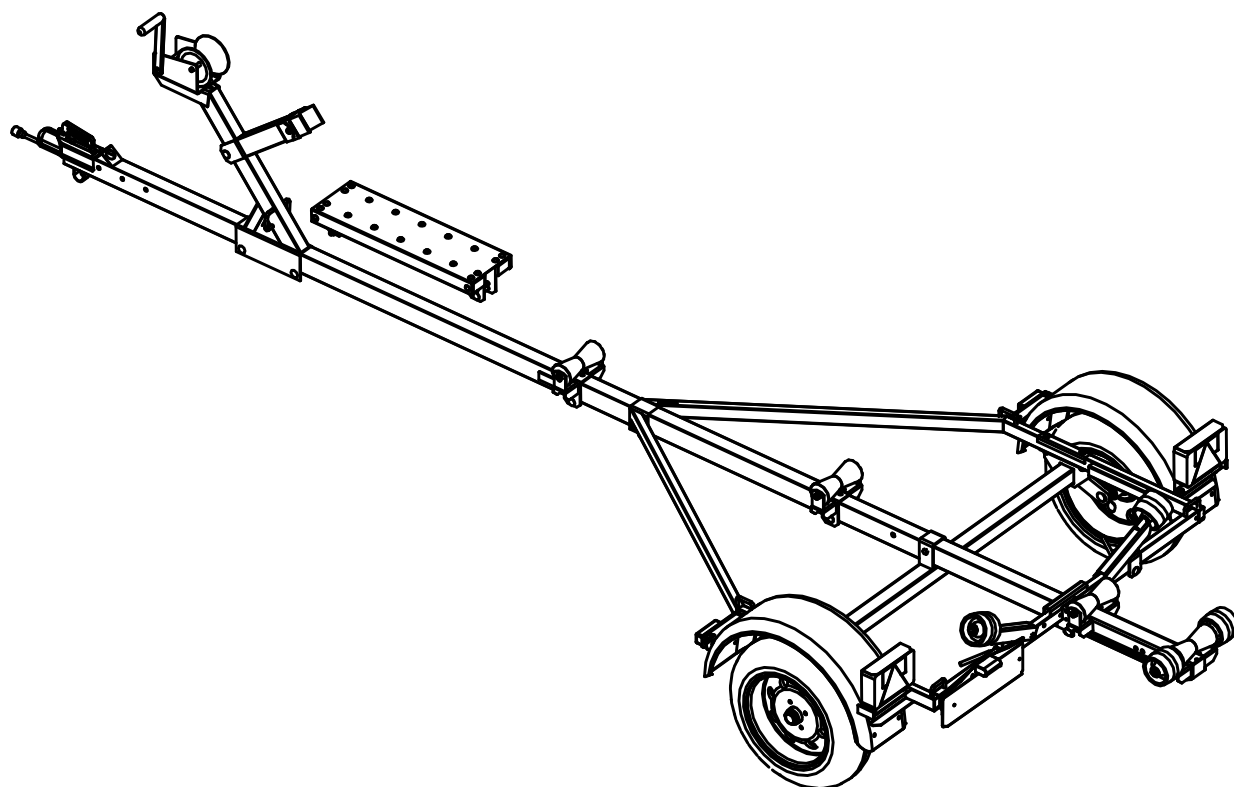

muuli

V750P Varaosaluettelo

19	4-8489	Vääntövarsi	5
18	4-9112	Sivutuen säätölevy	2
17	3-4961	Sivutuki	2
16	JC00590	Kulkutaso	1
15	4-8712	Keulatuen varsi	1
14	3-4480	Vinssipukki	1
13	4-8687	Lokasuoja	1
12	JC000115	Sivutukipyörä	4
11	4-8068	Vetoaisan jalusta	1
10	K020010	Vinssi + liina 800kg	1
9	4-10161	Takavalo vasen	1
8	4-10162	Takavalo oikea	1
7	4-10103	Sivuheijastin keltainen	4
6	3-10153	Rengas 13"	2
5	4-8197	Pistokkeen pidin	1
4	J000195	Kölrulla	4
3	4-10319	Keulatuki	1
2	3-5159	Johtosarja	1
1	4-10171	Etuväli	2