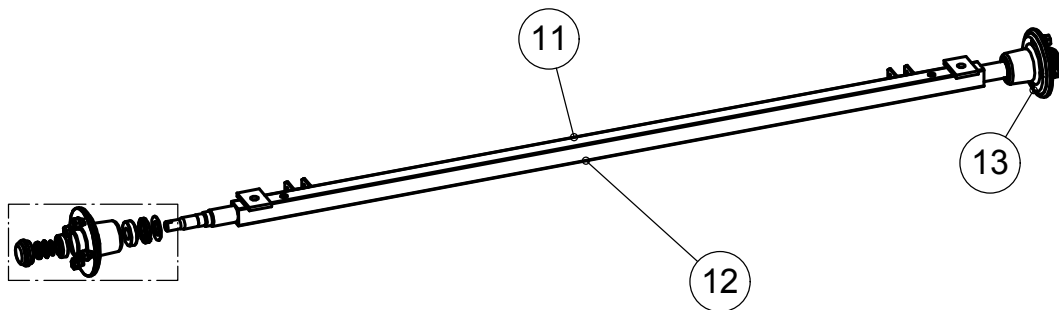

muuli

V750LP Varaosaluettelo

26	4-8489	Vääntövarsi	5
25	3-5182	Lokasuoja	2
24	4-9112	Sivutuen säätölevy	2
23	3-4961	Sivutuki	2
22	JC00590	Kulutusaso	1
21	4-8466	Keulatuen varsi	1
20	3-5149	Vinssipukki	1
19	4-8516	Iskunvaimennin	2
18	4-10100	Vetokytin jarruton	1
17	4-10156	Nokkapyörän kiinnityspanta 2 - reikäinen	1
16	3-4334	Lehtijousi 3 - lehtinen	2
15	3-5163	Takakölrullan sivupyörä	2
14	J000200	Sivutukipyörä halk. 19cm	2
13	4-8357	Kiinnityslevy lehtijousi	2
12	4-8358	Akselin kiinnityslenkki	4
11	K020010	Vinssi + liina 800kg	1
10	4-10161	Takavalo vasen	1
9	4-10162	Takavalo oikea	1
8	4-10103	Sivuheijastin keltainen	4
7	3-10153	Rengas 13"	2
6	4-8197	Pistokkeen pidin	1
5	3-10154	Nokkapyörä	1
4	J000195	Kölrulla	5
3	4-10319	Keulatuki	1
2	3-5159	Johtosarja	1
1	4-10171	Etuvalo	2