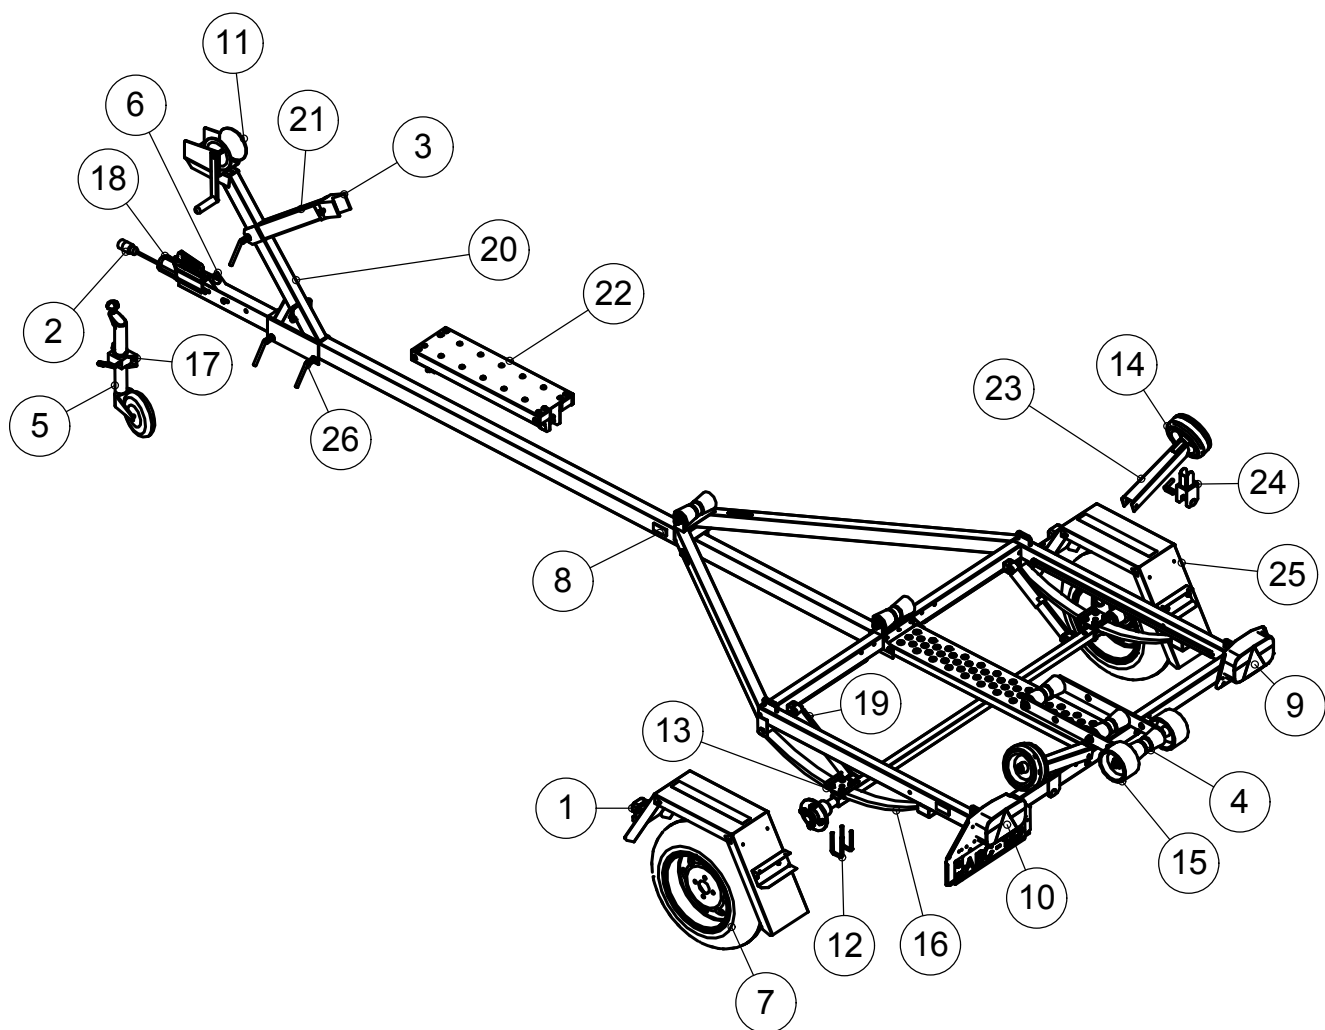

muuli

V750LP Varaosaluettelo

26	4-8489	Vääntövarsi	5
25	3-5182	Lokasuoja	2
24	4-9112	Sivutuen säätölevy	2
23	3-4961	Sivutuki	2
22	JC00590	Kulutusaso	1
21	4-8466	Keulatuen varsi	1
20	3-5149	Vinssipukki	1
19	4-8516	Iskunvaimennin	2
18	4-10100	Vetokytin jarruton	1
17	4-10156	Nokkapyörän kiinnityspanta 2 - reikäinen	1
16	3-4334	Lehtijousi 3 - lehtinen	2
15	3-5163	Takakölrullan sivupyörä	2
14	J000200	Sivutukipyörä halk. 19cm	2
13	4-8357	Kiinnityslevy lehtijousi	2
12	4-8358	Akselin kiinnityslenkki	4
11	K020010	Vinssi + liina 800kg	1
10	4-10161	Takavalo vasen	1
9	4-10162	Takavalo oikea	1
8	4-10103	Sivuheijastin keltainen	4
7	3-10153	Rengas 13"	2
6	4-8197	Pistokkeen pidin	1
5	3-10154	Nokkapyörä	1
4	J000195	Kölrulla	5
3	4-10319	Keulatuki	1
2	3-5159	Johtosarja	1
1	4-10171	Etuvalo	2

13	300600	Pyörän napa varusteineen	2
12	3-4410	Akseli	2
11	3-4358	Akseli napoineen	1
10	4-8067	Suojalevy	2
9	102541	Huultiviiviste	2
8	30205	Kartiorullalaakeri	2
7	3-4088C	Pyörän napa	2
6	4-7644	Pyörän pultti	8
5	30204	Kartiorullalaakeri	2
4	4-3071	Aluslevy	2
3	E000MB4	Lukkolevy	2
2	E000KM4	Laakerimutteri	2
1	4-8196	Navan suoja	2