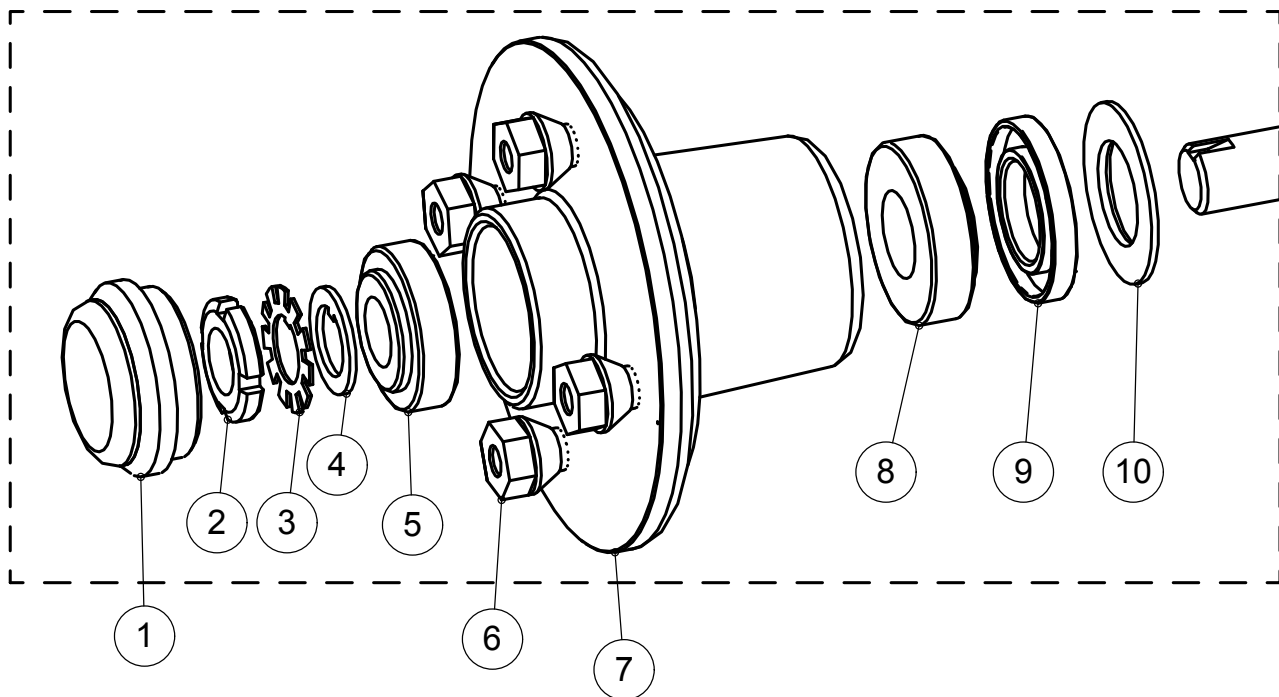

muuli

V750LP Varaosaluettelo

26	4-8489	Vääntövarsi	5
25	3-5182	Lokasuoja	2
24	4-9112	Sivutuen säätölevy	2
23	3-4961	Sivutuki	2
22	JC00590	Kulutusaso	1
21	4-8466	Keulatuen varsi	1
20	3-5149	Vinssipukki	1
19	4-8516	Iskunvaimennin	2
18	4-10100	Vetokytin jarruton	1
17	4-10156	Nokkapyörän kiinnityspanta 2 - reikäinen	1
16	3-4334	Lehtijousi 3 - lehtinen	2
15	3-5163	Takakölrullan sivupyörä	2
14	J000200	Sivutukipyörä halk. 19cm	2
13	4-8357	Kiinnityslevy lehtijousi	2
12	4-8358	Akselin kiinnityslenkki	4
11	K020010	Vinssi + liina 800kg	1
10	4-10161	Takavalo vasen	1
9	4-10162	Takavalo oikea	1
8	4-10103	Sivuheijastin keltainen	4
7	3-10153	Rengas 13"	2
6	4-8197	Pistokkeen pidin	1
5	3-10154	Nokkapyörä	1
4	J000195	Kölrulla	5
3	4-10319	Keulatuki	1
2	3-5159	Johtosarja	1
1	4-10171	Etuvalo	2

13	300600	Pyörän napa varusteineen	2
12	3-4410	Akseli	2
11	3-4358	Akseli napoineen	1
10	4-8067	Suojalevy	2
9	102541	Huultiviiviste	2
8	30205	Kartiorullalaakeri	2
7	3-4088C	Pyörän napa	2
6	4-7644	Pyörän pultti	8
5	30204	Kartiorullalaakeri	2
4	4-3071	Aluslevy	2
3	E000MB4	Lukkolevy	2
2	E000KM4	Laakerimutteri	2
1	4-8196	Navan suoja	2