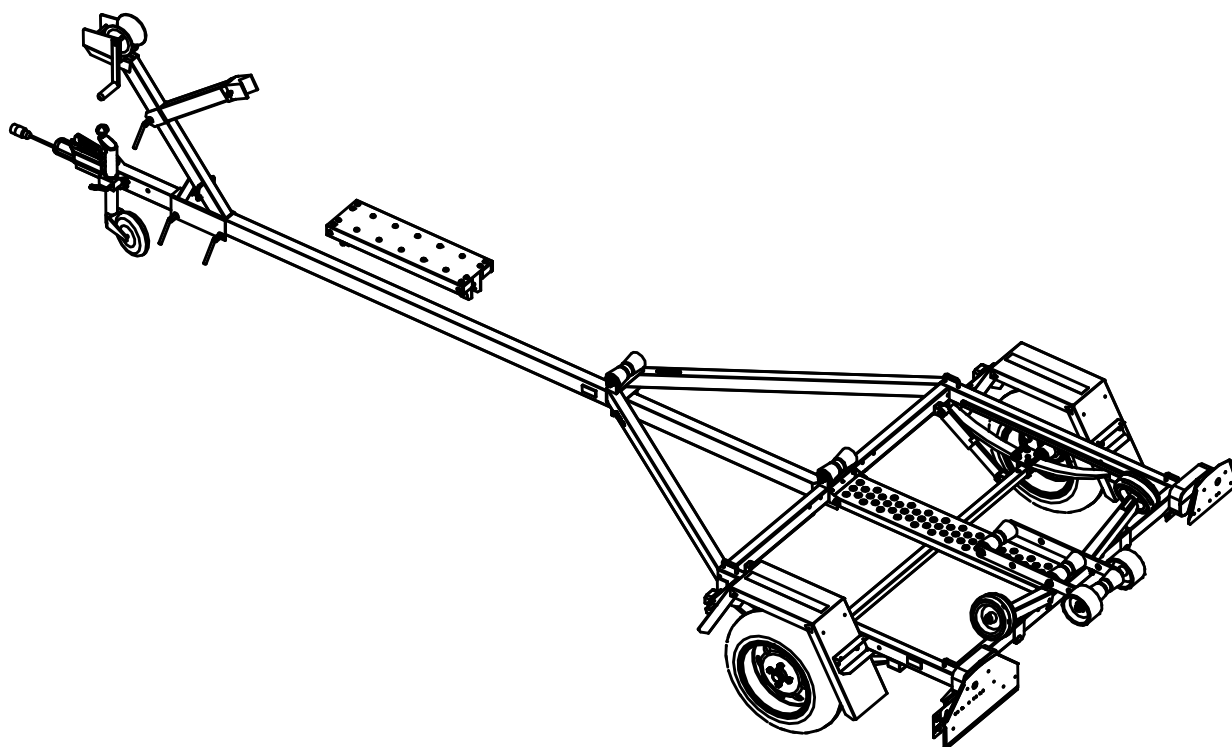

muuli

V750LP Varaosaluettelo

26	4-8489	Vääntövarsi	5
25	3-5182	Lokasuoja	2
24	4-9112	Sivutuen säätölevy	2
23	3-4961	Sivutuki	2
22	JC00590	Kulutusaso	1
21	4-8466	Keulatuen varsi	1
20	3-5149	Vinssipukki	1
19	4-8516	Iskunvaimennin	2
18	4-10100	Vetokytin jarruton	1
17	4-10156	Nokkapyörän kiinnityspanta 2 - reikäinen	1
16	3-4334	Lehtijousi 3 - lehtinen	2
15	3-5163	Takakölrullan sivupyörä	2
14	J000200	Sivutukipyörä halk. 19cm	2
13	4-8357	Kiinnityslevy lehtijousi	2
12	4-8358	Akselin kiinnityslenkki	4
11	K020010	Vinssi + liina 800kg	1
10	4-10161	Takavalo vasen	1
9	4-10162	Takavalo oikea	1
8	4-10103	Sivuheijastin keltainen	4
7	3-10153	Rengas 13"	2
6	4-8197	Pistokkeen pidin	1
5	3-10154	Nokkapyörä	1
4	J000195	Kölrulla	5
3	4-10319	Keulatuki	1
2	3-5159	Johtosarja	1
1	4-10171	Etuvalo	2

13	300600	Pyörän napa varusteineen	2
12	3-4410	Akseli	2
11	3-4358	Akseli napoineen	1
10	4-8067	Suojalevy	2
9	102541	Huultiviiviste	2
8	30205	Kartiorullalaakeri	2
7	3-4088C	Pyörän napa	2
6	4-7644	Pyörän pultti	8
5	30204	Kartiorullalaakeri	2
4	4-3071	Aluslevy	2
3	E000MB4	Lukkolevy	2
2	E000KM4	Laakerimutteri	2
1	4-8196	Navan suoja	2