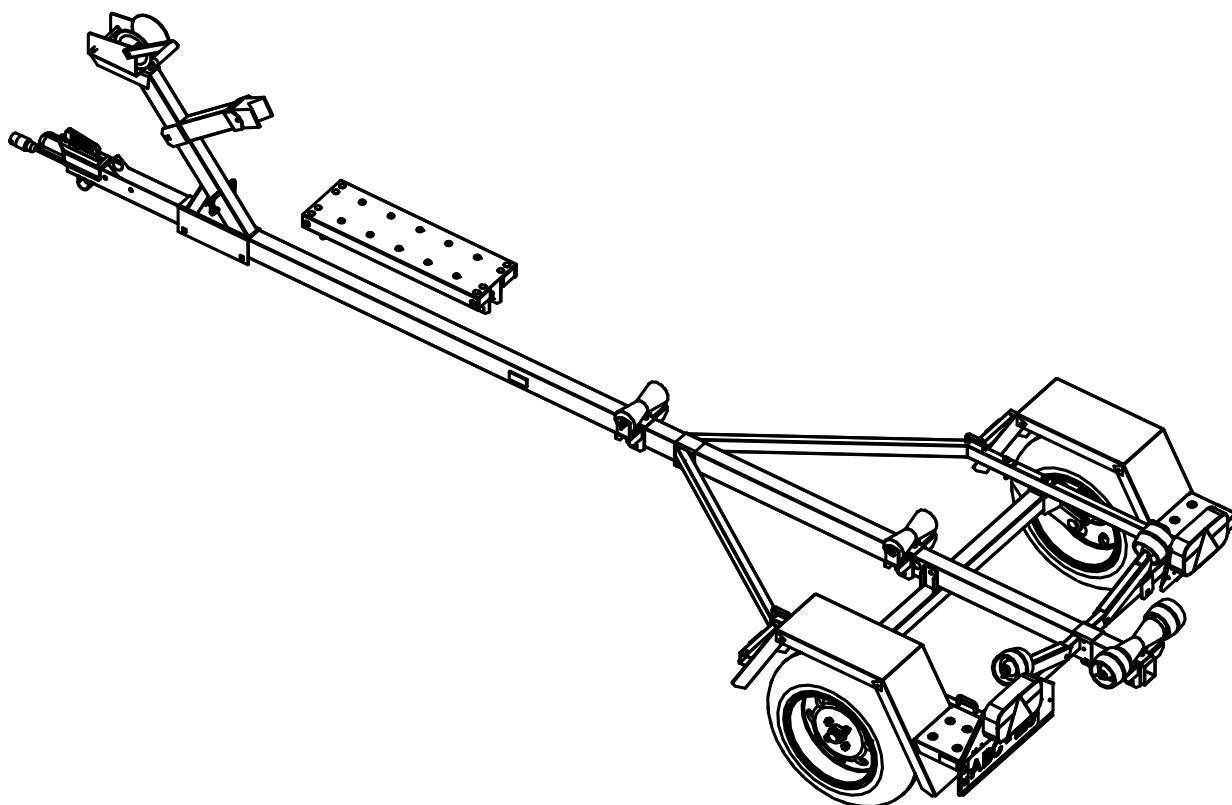

muuli

V450P Varaosaluettelo

18	3-10143	Lokasuoja	2
17	4-9112	Sivutuen säätölevy	2
16	3-4961	Sivutuki	2
15	JC00590	Kulkutaso	1
14	4-8712	Keulatuen varsi	1
13	3-4480	Vinssipukki	1
12	4-10100	Vetokytin jarruton	1
11	K020012	Vinssi + liina 350kg	1
10	4-8068	Vetoaisan alusta	1
9	4-10161	Takavalo vasen	1
8	4-10162	Takavalo oikea	1
7	J000115	Sivutukipyörä 11cm	4
6	4-10103	Sivuheijastin keltainen	4
5	3-10153	Rengas 13"	2
4	4-8197	Pistokkeen pidin	1
3	J000195	Kölrulla 19cm	3
2	4-10319	Keulatuki	1
1	3-5159	Johtosarja	1

12	300600	Pyörän napa varusteineen	2
11	2-10230	Akseli napoineen	1
10	4-8067	Suojalevy	2
9	102541	Huulittiiviste	2
8	30205	Kartiorullalaakeri	2
7	3-4088C	Pyörän napa	2
6	4-7644	Pyörän pultti	8
5	30204	Kartiorullalaakeri	2
4	4-3071	Aluslevy	2
3	E000MB4	Lukkolevy	2
2	E000KM4	Laakerimutteri	2
1	4-8196	Navan suoja	2