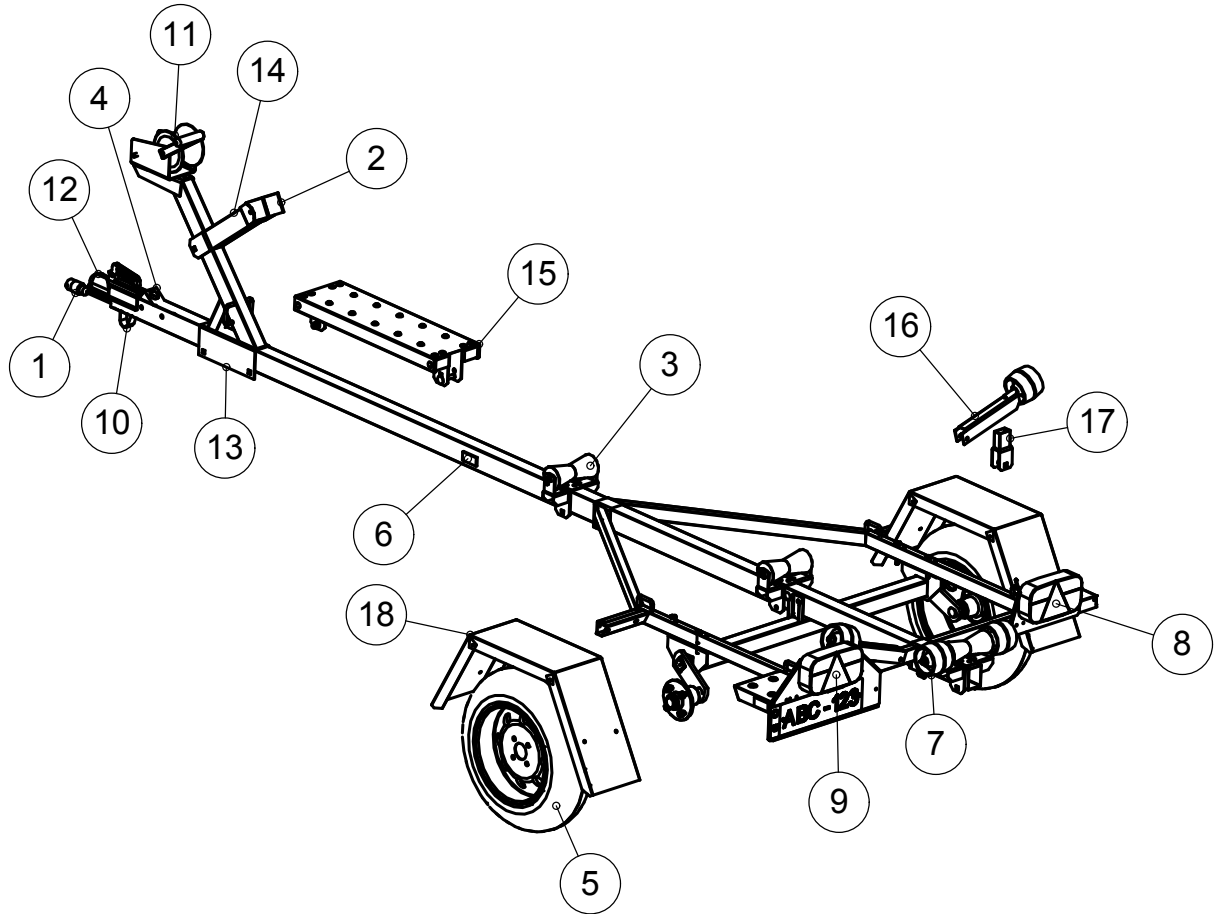

muuli

V450P Varaosaluettelo

18	3-10143	Lokasuoja	2
17	4-9112	Sivutuen säätölevy	2
16	3-4961	Sivutuki	2
15	JC00590	Kulkutaso	1
14	4-8712	Keulatuen varsi	1
13	3-4480	Vinssipukki	1
12	4-10100	Vetokytin jarruton	1
11	K020012	Vinssi + liina 350kg	1
10	4-8068	Vetoaisan alusta	1
9	4-10161	Takavalo vasen	1
8	4-10162	Takavalo oikea	1
7	J000115	Sivutukipyörä 11cm	4
6	4-10103	Sivuheijastin keltainen	4
5	3-10153	Rengas 13"	2
4	4-8197	Pistokkeen pidin	1
3	J000195	Kölrulla 19cm	3
2	4-10319	Keulatuki	1
1	3-5159	Johtosarja	1

12	300600	Pyörän napa varusteineen	2
11	2-10230	Akseli napoineen	1
10	4-8067	Suojalevy	2
9	102541	Huulittiiviste	2
8	30205	Kartiorullalaakeri	2
7	3-4088C	Pyörän napa	2
6	4-7644	Pyörän pultti	8
5	30204	Kartiorullalaakeri	2
4	4-3071	Aluslevy	2
3	E000MB4	Lukkolevy	2
2	E000KM4	Laakerimutteri	2
1	4-8196	Navan suoja	2