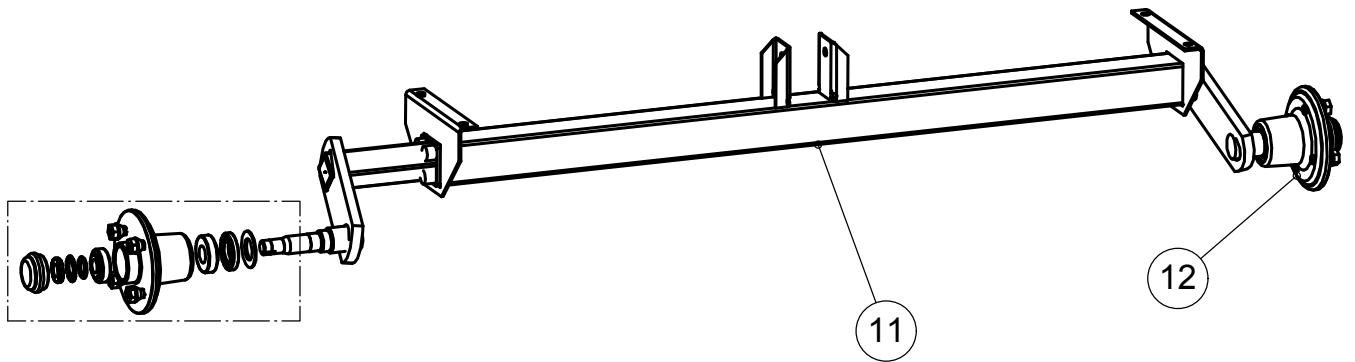

muuli

V450P Varaosaluettelo

18	3-10143	Lokasuoja	2
17	4-9112	Sivutuen säätölevy	2
16	3-4961	Sivutuki	2
15	JC00590	Kulkutaso	1
14	4-8712	Keulatuen varsi	1
13	3-4480	Vinssipukki	1
12	4-10100	Vetokytin jarruton	1
11	K020012	Vinssi + liina 350kg	1
10	4-8068	Vetoaisan alusta	1
9	4-10161	Takavalo vasen	1
8	4-10162	Takavalo oikea	1
7	J000115	Sivutukipyörä 11cm	4
6	4-10103	Sivuheijastin keltainen	4
5	3-10153	Rengas 13"	2
4	4-8197	Pistokkeen pidin	1
3	J000195	Kölrulla 19cm	3
2	4-10319	Keulatuki	1
1	3-5159	Johtosarja	1