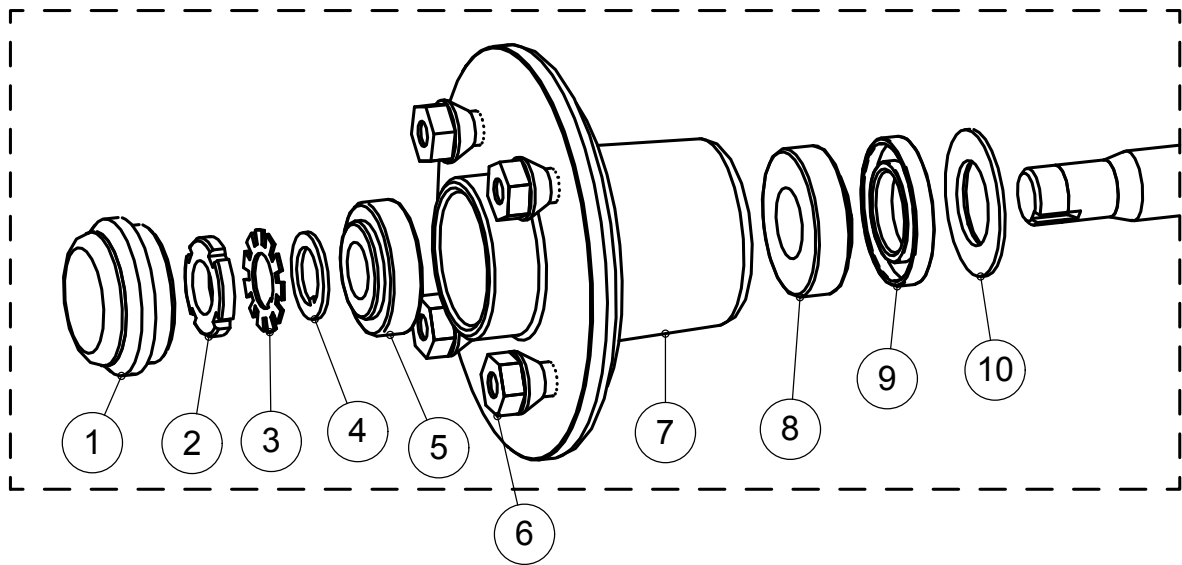

muuli

V450P Varaosaluettelo

18	3-10143	Lokasuoja	2
17	4-9112	Sivutuen säätölevy	2
16	3-4961	Sivutuki	2
15	JC00590	Kulkutaso	1
14	4-8712	Keulatuen varsi	1
13	3-4480	Vinssipukki	1
12	4-10100	Vetokytin jarruton	1
11	K020012	Vinssi + liina 350kg	1
10	4-8068	Vetoaisan alusta	1
9	4-10161	Takavalo vasen	1
8	4-10162	Takavalo oikea	1
7	J000115	Sivutukipyörä 11cm	4
6	4-10103	Sivuheijastin keltainen	4
5	3-10153	Rengas 13"	2
4	4-8197	Pistokkeen pidin	1
3	J000195	Kölrulla 19cm	3
2	4-10319	Keulatuki	1
1	3-5159	Johtosarja	1

12	300600	Pyörän napa varusteineen	2
11	2-10230	Akseli napoineen	1
10	4-8067	Suojalevy	2
9	102541	Huulittiiviste	2
8	30205	Kartiorullalaakeri	2
7	3-4088C	Pyörän napa	2
6	4-7644	Pyörän pultti	8
5	30204	Kartiorullalaakeri	2
4	4-3071	Aluslevy	2
3	E000MB4	Lukkolevy	2
2	E000KM4	Laakerimutteri	2
1	4-8196	Navan suoja	2