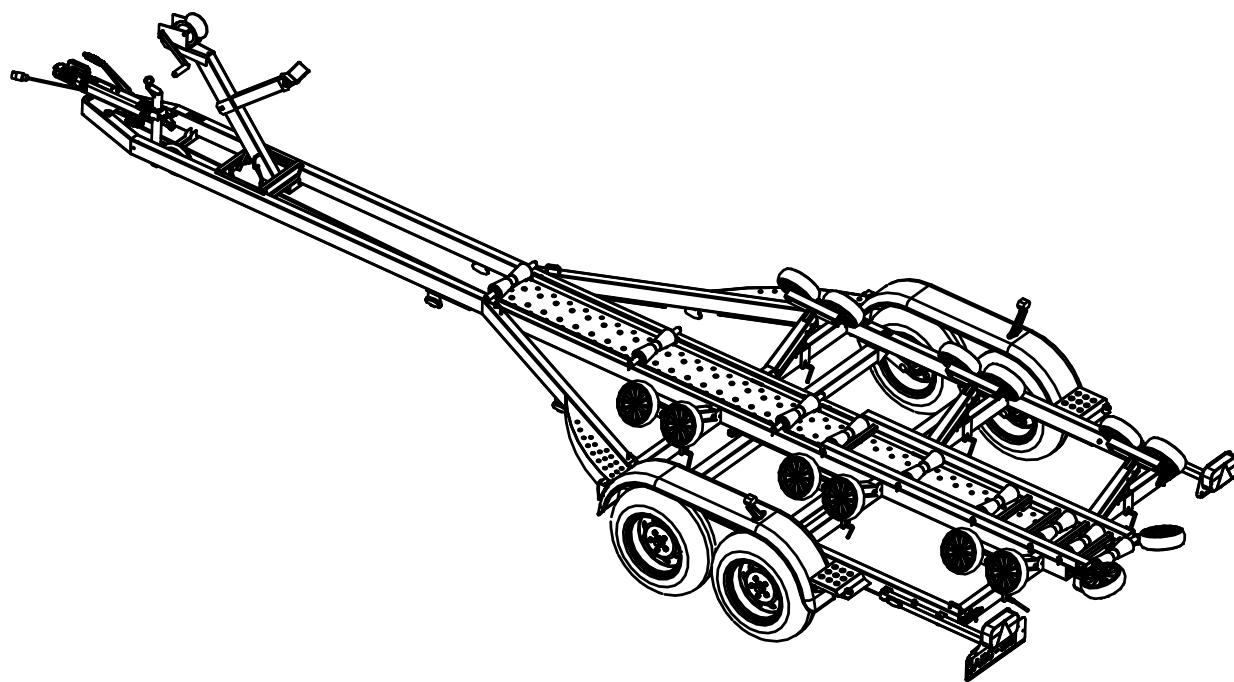

muuli

V2850TJ Varaosaluettelo

	JC00250	Akseli navoilla	2
	JC00289	Jarruvaijeri L:1690	2
	JC00288	Jarruvaijeri L:1390	2
24	4-10106	Laitalukko	2
23	3-10317	Kulkutaso	1
22	3-4721	Kulkutaso	1
21	3-5180	Sivutuen teli	6
20	3-4426	Sivutuki	6
19	4-8464	Sivutuen säätölevy	6
18	4-8489	Vääntövarsi	11
17	JC00282	Lokasuoja	2
16	4-9445	Keulatuen varsi	1
15	3-4726	Vinssipukki	1
14	4-10130V	Lokasuojan valo vasen	1
13	4-10130	Lokasuojan valo oikea	1
12	4-10217	Nokkapyörän kiinnitin	1
11	JC00197	Sivutukipyörä	14
10	K0016n2	Vinssi + liina 1555kg	1
9	4-10180	Takavalo vasen	1
8	4-10181	Takavalo oikea	1
7	4-9443	Sivuvalo	6
6	3-10157	Rengas 14"	2
5	4-10218	Nokkapyörä	1
4	JC00142	Kölrulla	9
3	m021204	Keulatuki	1
2	3-5376	Johtosarja	1
1	4-10215	Etuvalo	2