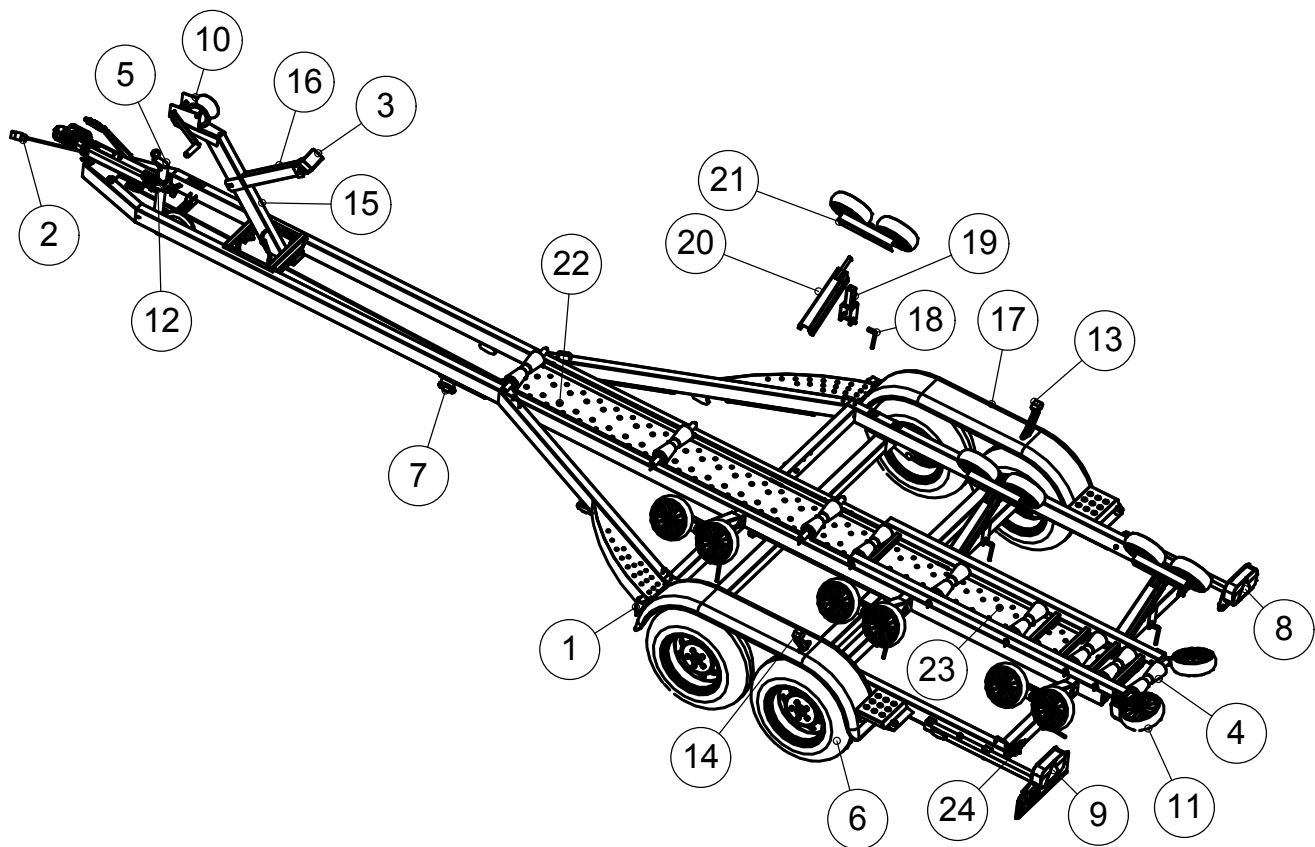

muuli

V2850TJ Varaosaluettelo

	JC00250	Akseli navoilla	2
	JC00289	Jarruvaijeri L:1690	2
	JC00288	Jarruvaijeri L:1390	2
24	4-10106	Laitalukko	2
23	3-10317	Kulkutaso	1
22	3-4721	Kulkutaso	1
21	3-5180	Sivutuen teli	6
20	3-4426	Sivutuki	6
19	4-8464	Sivutuen säätölevy	6
18	4-8489	Vääntövarsi	11
17	JC00282	Lokasuoja	2
16	4-9445	Keulatuen varsi	1
15	3-4726	Vinssipukki	1
14	4-10130V	Lokasuojan valo vasen	1
13	4-10130	Lokasuojan valo oikea	1
12	4-10217	Nokkapyörän kiinnitin	1
11	JC00197	Sivutukipyörä	14
10	K0016n2	Vinssi + liina 1555kg	1
9	4-10180	Takavalo vasen	1
8	4-10181	Takavalo oikea	1
7	4-9443	Sivuvalo	6
6	3-10157	Rengas 14"	2
5	4-10218	Nokkapyörä	1
4	JC00142	Kölrulla	9
3	m021204	Keulatuki	1
2	3-5376	Johtosarja	1
1	4-10215	Etuvalo	2