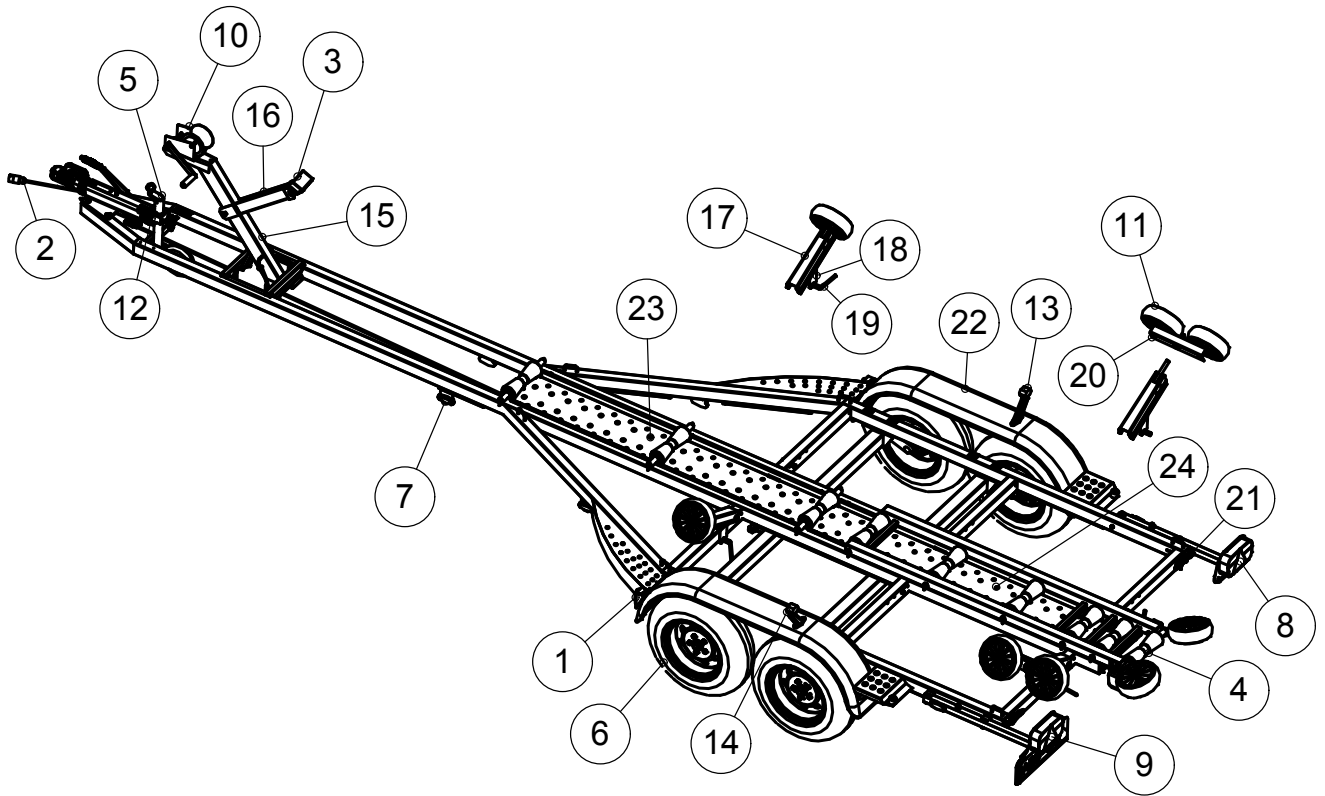

## V2100TJ Varaosaluettelo

	JC00196	Akseli navoilla	2
	JC00289	Jarruvaijeri L:1690	2
	JC00288	Jarruvaijeri L:1390	2
24	3-10317	Kulutusaso	1
23	3-4721	Kulutusaso	1
22	JC00282	Lokasuoja	2
21	4-10106	Laitalukko	2
20	3-5180	Sivutuen teli	2
19	4-8489	Vääntövarsi	9
18	4-9317	Sivutuen säätölevy	4
17	3-4426	Sivutuki	4
16	4-9445	Keulatuen varsi	1
15	JC00317	Vinssipukki	1
14	4-10130V	Lokasuojan valo vasen	1
13	4-10130	Lokasuojan valo oikea	1
12	4-10217	Nokkapyörän kiinnitin	1
11	JC00197	Sivutukipyörä	8
10	K0016n2	Vinssi + liina 1555kg	1
9	4-10180	Takavalo vasen	1
8	4-10181	Takavalo oikea	1
7	4-9443	Sivuvvalo	6
6	3-10157	Rengas 14"	2
5	4-10218	Nokkapyörä	1
4	JC00142	Köliirulla	9
3	m021204	Keulatuki	1
2	3-5376	Johtosarja	1
1	4-10215	Etuvvalo	2