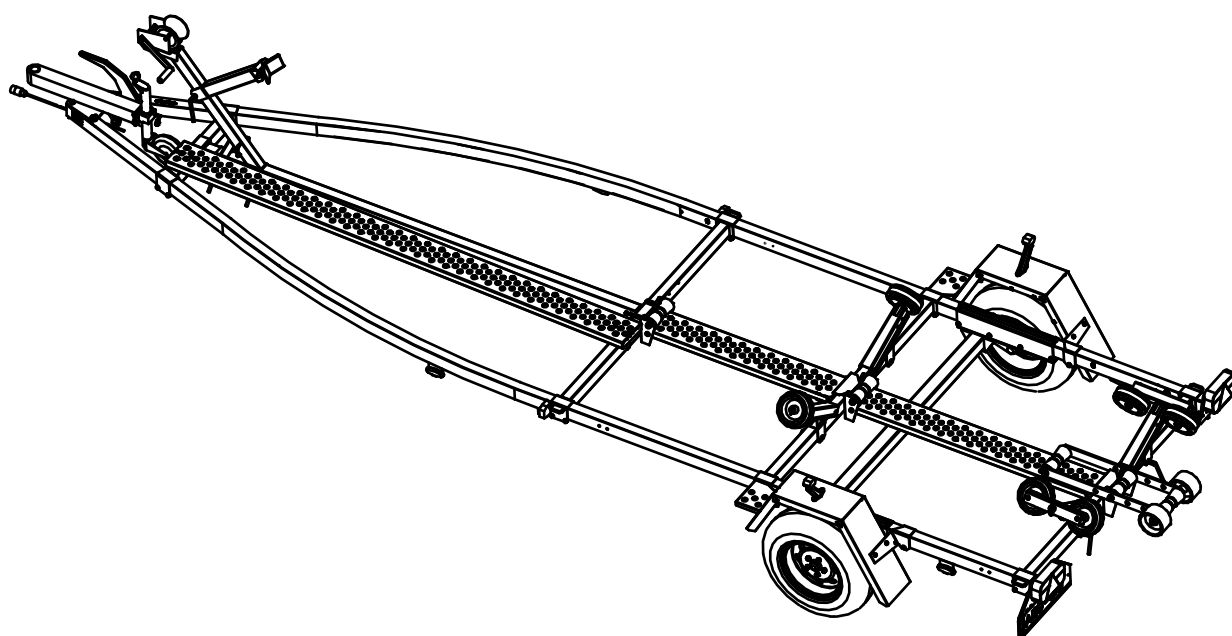

## V1650A Varaosaluettelo

15	4-10130	Lokasuojan valo oikea	1
14	4-10217	Nokkapyörän kiinnitin	1
13	3-5163	Takaköliirullan sivupyörä	2
12	J000200	Sivutukipyörä halk. 19cm	6
11	K020011	Vinssi + liina 800kg	1
10	4-10180	Takavallo vasen	1
9	4-10181	Takavallo oikea	1
8	4-9443	Sivuvalo	4
7	3-10157	Rengas 14"	2
6	4-10218	Nokkapyörä	1
5	4-9278	Köliirulla	5
4	m021204	Keulatuki	1
3	3-5376	Johtosarja	1
2	h000008	Etuvalon lasi	2
1	4-10102	Etuvalo	2

	4-10193	Akseli navoilla	1
	4-10186	Jarruvaijeri	2
27	3-5183V	Lokasuoja vasen	1
26	3-5183	Lokasuoja oikea	1
25	3-5180	Sivutuen teli	2
24	4-9278	Vääntövarsi	7
23	4-9317	Sivutuen säätölevy	4
22	3-4426	Sivutuki	4
21	3-5189	Kulutusaso	1
20	3-5188	Kulutusaso	1
19	3-5184	Kulutusaso	1
18	JC00501	Keulatuen varsi	1
17	3-5149	Vinssipukki	1
16	4-10130V	Lokasuojan valo vasen	1