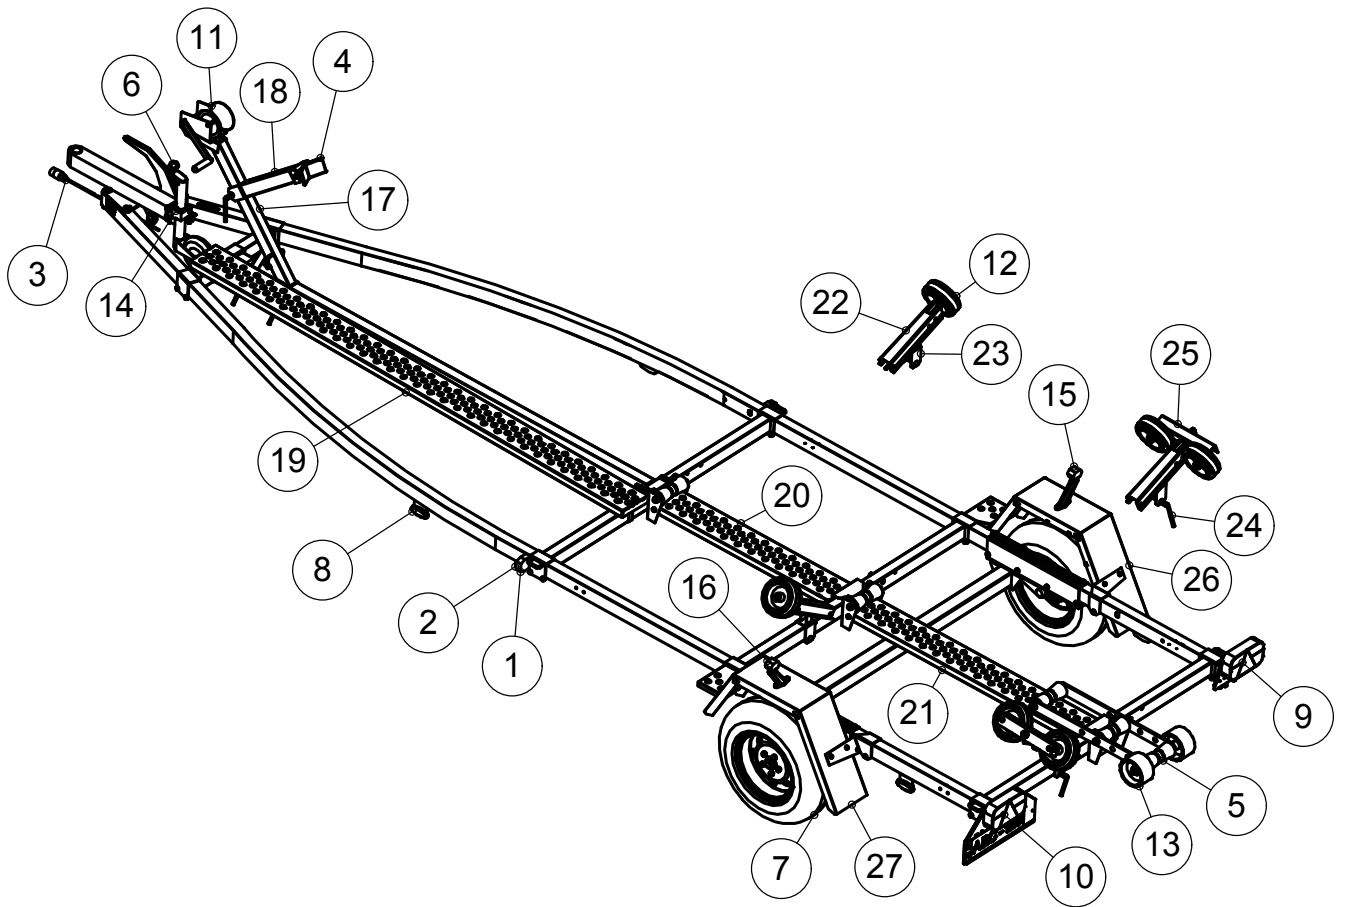

## V1650A Varaosaluettelo

15	4-10130	Lokasuojan valo oikea	1
14	4-10217	Nokkapyörän kiinnitin	1
13	3-5163	Takaköliirullan sivupyörä	2
12	J000200	Sivutukipyörä halk. 19cm	6
11	K020011	Vinssi + liina 800kg	1
10	4-10180	Takavallo vasen	1
9	4-10181	Takavallo oikea	1
8	4-9443	Sivuvalo	4
7	3-10157	Rengas 14"	2
6	4-10218	Nokkapyörä	1
5	4-9278	Köliirulla	5
4	m021204	Keulatuki	1
3	3-5376	Johtosarja	1
2	h000008	Etuvalon lasi	2
1	4-10102	Etuvalo	2

	4-10193	Akseli navoilla	1
	4-10186	Jarruvaijeri	2
27	3-5183V	Lokasuoja vasen	1
26	3-5183	Lokasuoja oikea	1
25	3-5180	Sivutuen teli	2
24	4-9278	Vääntövarsi	7
23	4-9317	Sivutuen säätölevy	4
22	3-4426	Sivutuki	4
21	3-5189	Kulutusaso	1
20	3-5188	Kulutusaso	1
19	3-5184	Kulutusaso	1
18	JC00501	Keulatuen varsi	1
17	3-5149	Vinssipukki	1
16	4-10130V	Lokasuojan valo vasen	1