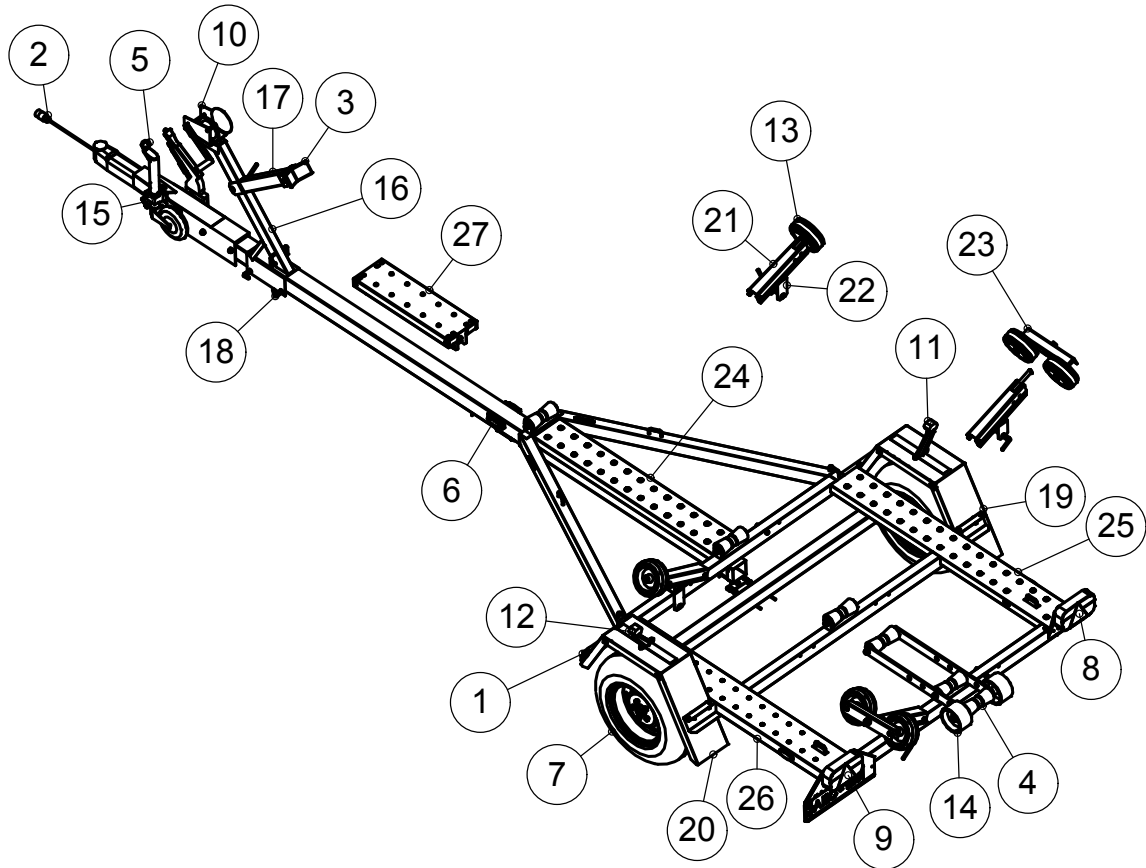

muuli

V1500KJ Varaosaluettelo

15	4-10217	Nokkapyörän kiinnitin	1
14	3-5163	Takakölirollan sivupyörä	2
13	J000200	Sivutukipyörä halk. 19cm	6
12	4-8357	Lokasuojan valo vasen	1
11	4-8358	Lokasuojan valo oikea	1
10	K020011	Vinssi + liina 800kg	1
9	4-10180	Takavalo vasen	1
8	4-10181	Takavalo oikea	1
7	3-10157	Rengas 14"	2
6	4-9443	Sivuvalo	4
5	4-10218	Nokkapyörä	1
4	4-9278	Kölirolla	6
3	m021204	Keulatuki	1
2	3-5376	Johtosarja	1
1	4-10215	Etuvalo	2

	4-10193	Akseli navoilla	1
	4-10177	Jarruvaijeri	2
27	JC00590	Kulutusaso	1
26	3-10476	Kulutusaso	1
25	3-10476	Kulutusaso	1
24	3-4398	Kulutusaso	1
23	3-5180	Sivutuen teli	2
22	4-10480	Sivutuen säätölevy	4
21	3-4426	Sivutuki	4
20	3-5183V	Lokasuoja vasen	1
19	3-5183	Lokasuoja oikea	1
18	4-8489	Vääntövarsi	7
17	JC00501	Keulatuen varsi	1
16	3-4675	Vinssipukki	1