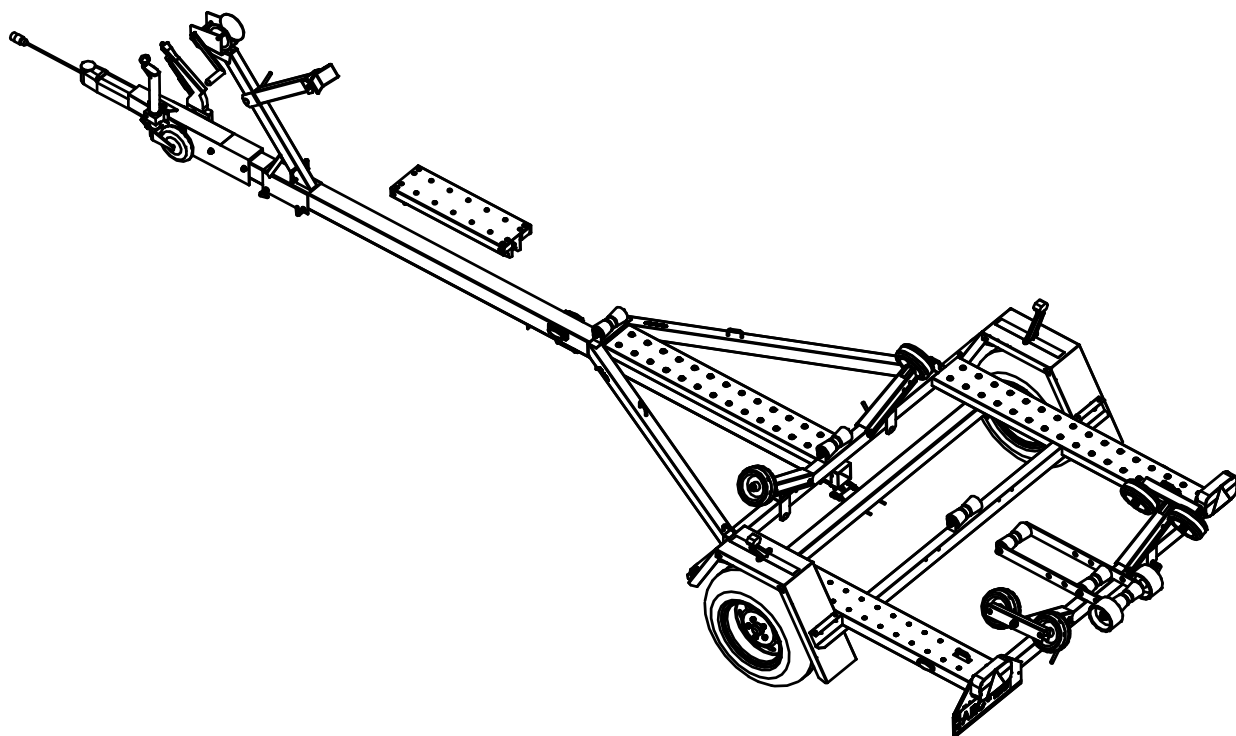

muuli

V1500KJ Varaosaluettelo

15	4-10217	Nokkapyörän kiinnitin	1
14	3-5163	Takakölirollan sivupyörä	2
13	J000200	Sivutukipyörä halk. 19cm	6
12	4-8357	Lokasuojan valo vasen	1
11	4-8358	Lokasuojan valo oikea	1
10	K020011	Vinssi + liina 800kg	1
9	4-10180	Takavalo vasen	1
8	4-10181	Takavalo oikea	1
7	3-10157	Rengas 14"	2
6	4-9443	Sivuvalo	4
5	4-10218	Nokkapyörä	1
4	4-9278	Kölirolla	6
3	m021204	Keulatuki	1
2	3-5376	Johtosarja	1
1	4-10215	Etuvalo	2

	4-10193	Akseli navoilla	1
	4-10177	Jarruvaijeri	2
27	JC00590	Kulutusaso	1
26	3-10476	Kulutusaso	1
25	3-10476	Kulutusaso	1
24	3-4398	Kulutusaso	1
23	3-5180	Sivutuen teli	2
22	4-10480	Sivutuen säätölevy	4
21	3-4426	Sivutuki	4
20	3-5183V	Lokasuoja vasen	1
19	3-5183	Lokasuoja oikea	1
18	4-8489	Vääntövarsi	7
17	JC00501	Keulatuen varsi	1
16	3-4675	Vinssipukki	1