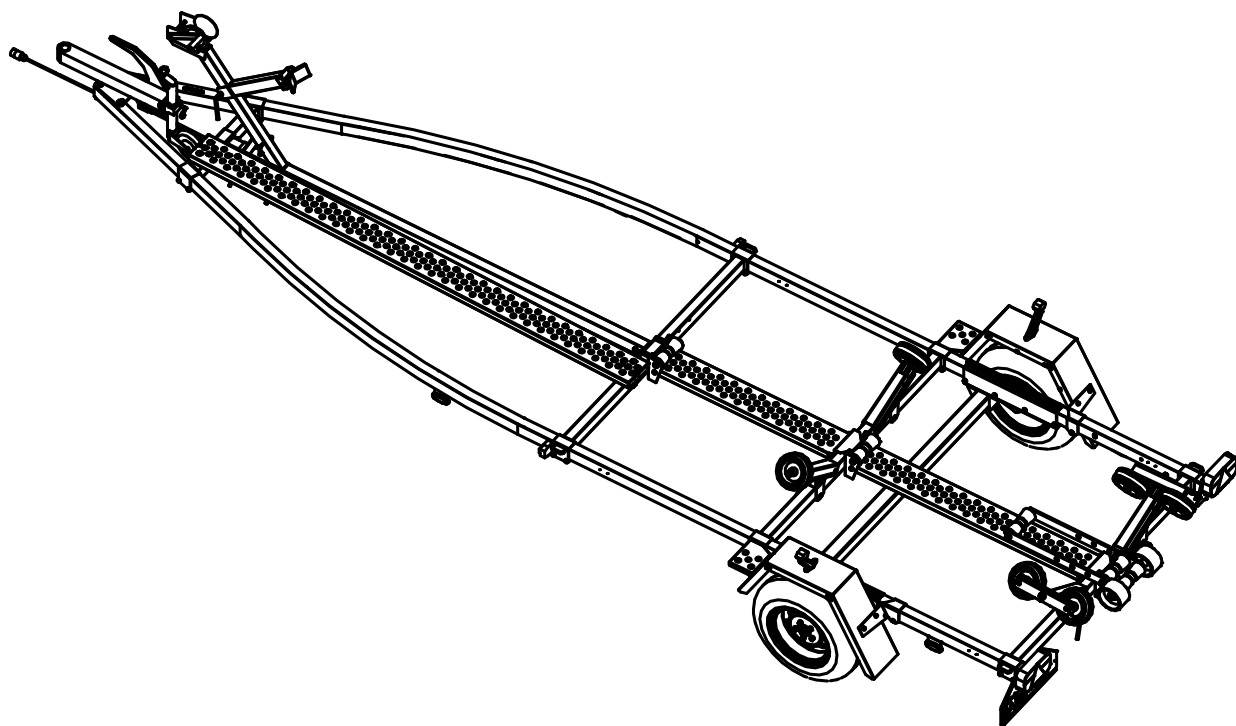

muuli

V1350A Varaosaluettelo

15	4-10130V	Lokasuojan valo vasen	1
14	4-10130	Lokasuojan valo oikea	1
13	J000200	Sivutukipyörä halk. 19cm	6
12	K020011	Vinssi + liina 1150kg	1
11	4-10180	Takavalo vasen	1
10	4-10181	Takavalo oikea	1
9	3-5163	Takaköliirullan sivupyörä	2
8	3-10157	Rengas 14"	2
7	4-10217	Nokkapyörän kiinnitin	1
6	3-10218	Nokkapyörä	1
5	4-9278	Köliirulla	5
4	m021204	Keulatuki	1
3	3-5376	Johtosarja	1
2	h000008	Etuvalon lasi	2
1	4-10102	Etuvalo	2

	4-10193	Akseli navoilla	1
	4-10186	Jarruvaijeri	2
27	3-5183V	Lokasuoja vasen	1
26	3-5183	Lokasuoja oikea	1
25	4-8489	Vääntövarsi	7
24	3-5149	Vinssipukki	1
23	JC00501	Keulatuen varsi	1
22	4-9317	Sivutuen säätölevy	4
21	3-5180	Sivutuen teli	2
20	3-4426	Sivutuki	4
19	3-5189	Kulkutaso	1
18	3-5188	Kulkutaso	1
17	3-5184	Kulkutaso	1
16	4-9443	Sivuvalo	4