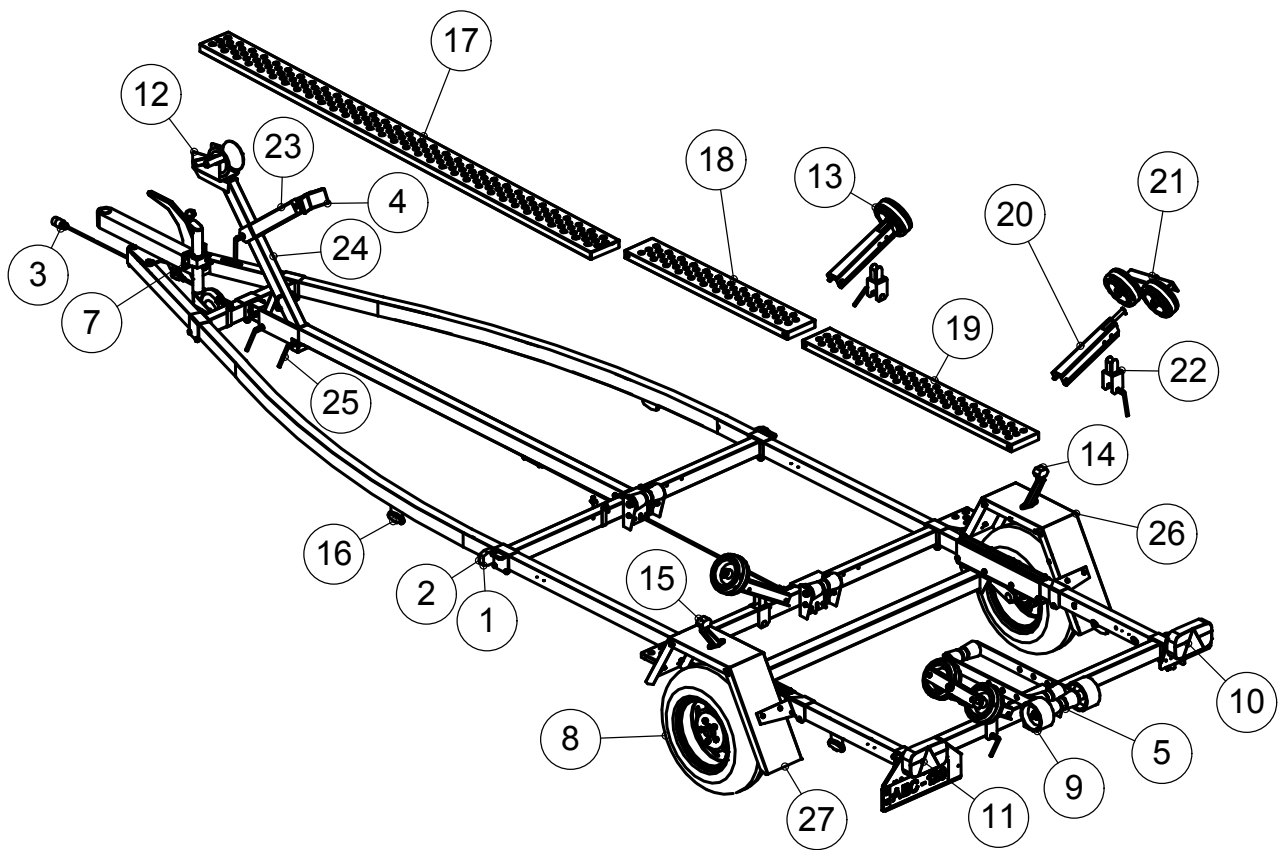

muuli

V1350A Varaosaluettelo

15	4-10130V	Lokasuojan valo vasen	1
14	4-10130	Lokasuojan valo oikea	1
13	J000200	Sivutukipyörä halk. 19cm	6
12	K020011	Vinssi + liina 1150kg	1
11	4-10180	Takavalo vasen	1
10	4-10181	Takavalo oikea	1
9	3-5163	Takaköliirullan sivupyörä	2
8	3-10157	Rengas 14"	2
7	4-10217	Nokkapyörän kiinnitin	1
6	3-10218	Nokkapyörä	1
5	4-9278	Köliirulla	5
4	m021204	Keulatuki	1
3	3-5376	Johtosarja	1
2	h000008	Etuvalon lasi	2
1	4-10102	Etuvalo	2

	4-10193	Akseli navoilla	1
	4-10186	Jarruvaijeri	2
27	3-5183V	Lokasuoja vasen	1
26	3-5183	Lokasuoja oikea	1
25	4-8489	Vääntövarsi	7
24	3-5149	Vinssipukki	1
23	JC00501	Keulatuen varsi	1
22	4-9317	Sivutuen säätölevy	4
21	3-5180	Sivutuen teli	2
20	3-4426	Sivutuki	4
19	3-5189	Kulkutaso	1
18	3-5188	Kulkutaso	1
17	3-5184	Kulkutaso	1
16	4-9443	Sivuvalo	4