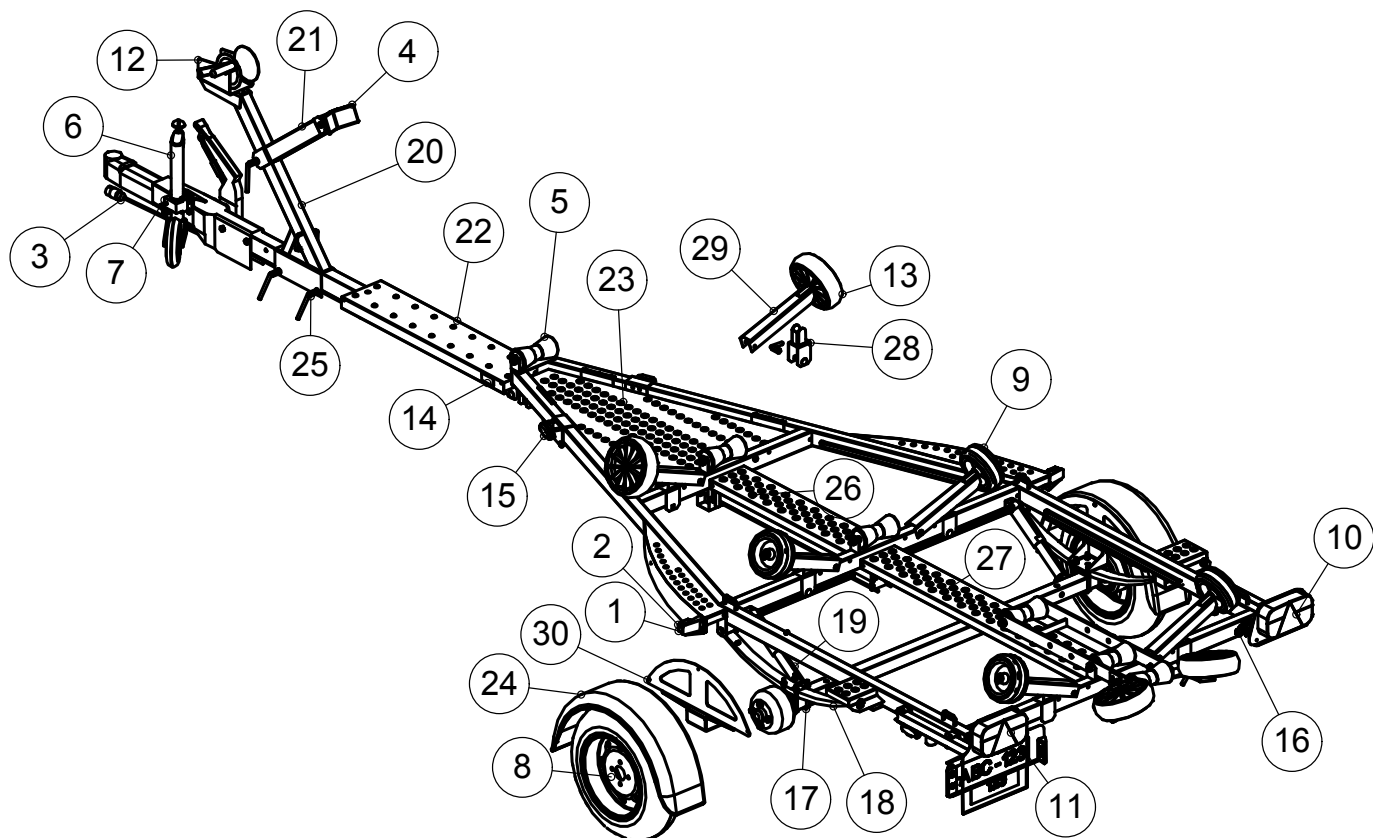

## V1200LJ Varaosaluettelo

16	4-10106	Kipin lukko	2
15	4-9443	Sivuvalo	4
14	4-10103	Sivuheijastin keltainen	2
13	JC00197	Sivutukipyörä	4
12	K020011	Vinssi + liina 1150kg	1
11	4-10180	Takavalo vasen	1
10	4-10181	Takavalo oikea	1
9	JC000200	Sivutukipyörä	4
8	JC00281	Rengas 14"	2
7	4-10158	Nokkapyörän kiinnitin	1
6	3-10154	Nokkapyörä	1
5	JC00162	Kölrulla	6
4	m021204	Keulatuki	1
3	3-5376	Johtosarja	1
2	h000008	Etuvalon lasi	2
1	4-10102	Etuvalo	2

	JC00365	Akseli napoineen	1
	JC00367	Jarruvaijeri	2
30	JC00592	Lokasuojan kannatin	1
29	3-5138	Sivutuki	1
28	4-9309	Sivutuen säätölevy	1
27	JC00132	Kulikutaso	1
26	JC00133	Kulikutaso	1
25	4-8489	Vääntövarsi	9
24	JC00254	Lokasuoja	1
23	750555	Kulikutaso	1
22	3-4616	Kulikutaso	1
21	JC00501	Keulatuen varsi	1
20	3-5149	Vinssipukki	1
19	4-8516	Iskunvaimennin	2
18	3-4417	Lehtijousi 4 - lehtinen	2
17	4-8381	Akselin kiinnityslenkki	4