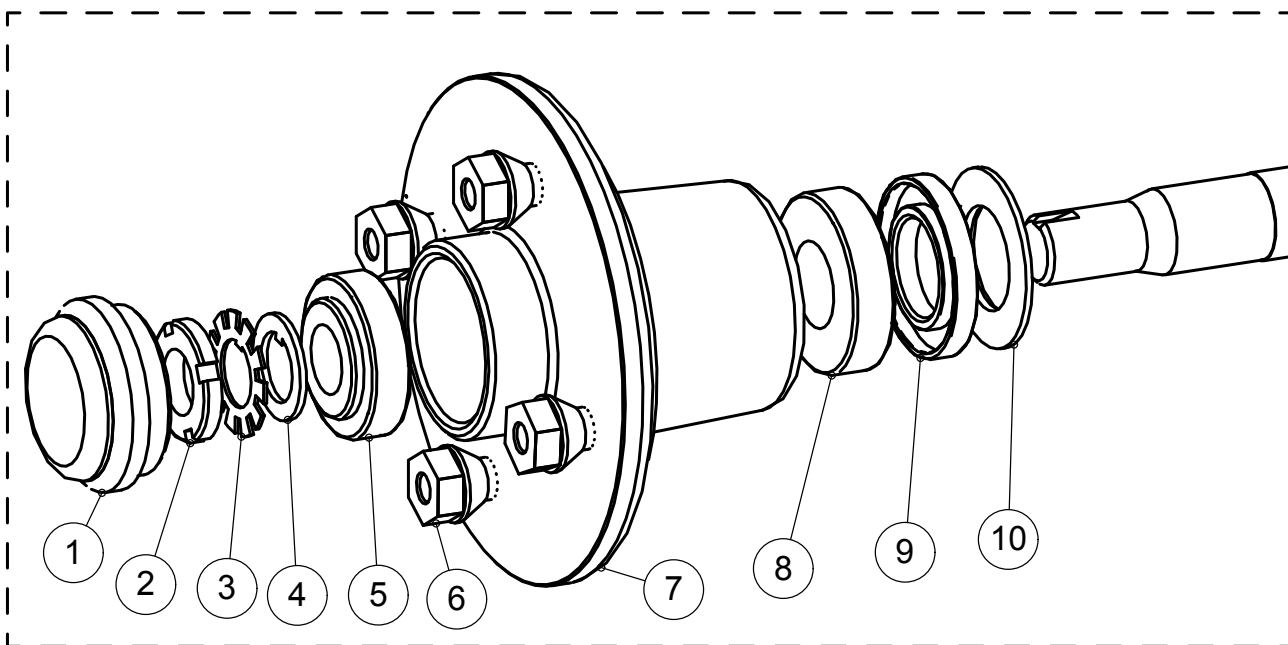

12	300600	Pyörän napa varusteineen					2
11	3-4336	Akseli napoineen					1
10	4-8067	Suojalevy					2
9	102541	Huultiviste					2
8	30205	Kartiorullalaakeri					2
7	3-4088C	Pyörän napa					2
6	4-7644	Pyörän pultti					8
5	30204	Kartiorullalaakeri					2
4	4-3071	Aluslevy					2
3	E000MB4	Lukkolevy					2
2	E000KM4	Laakerimutteri					2
1	4-8196	Navan suoja					2