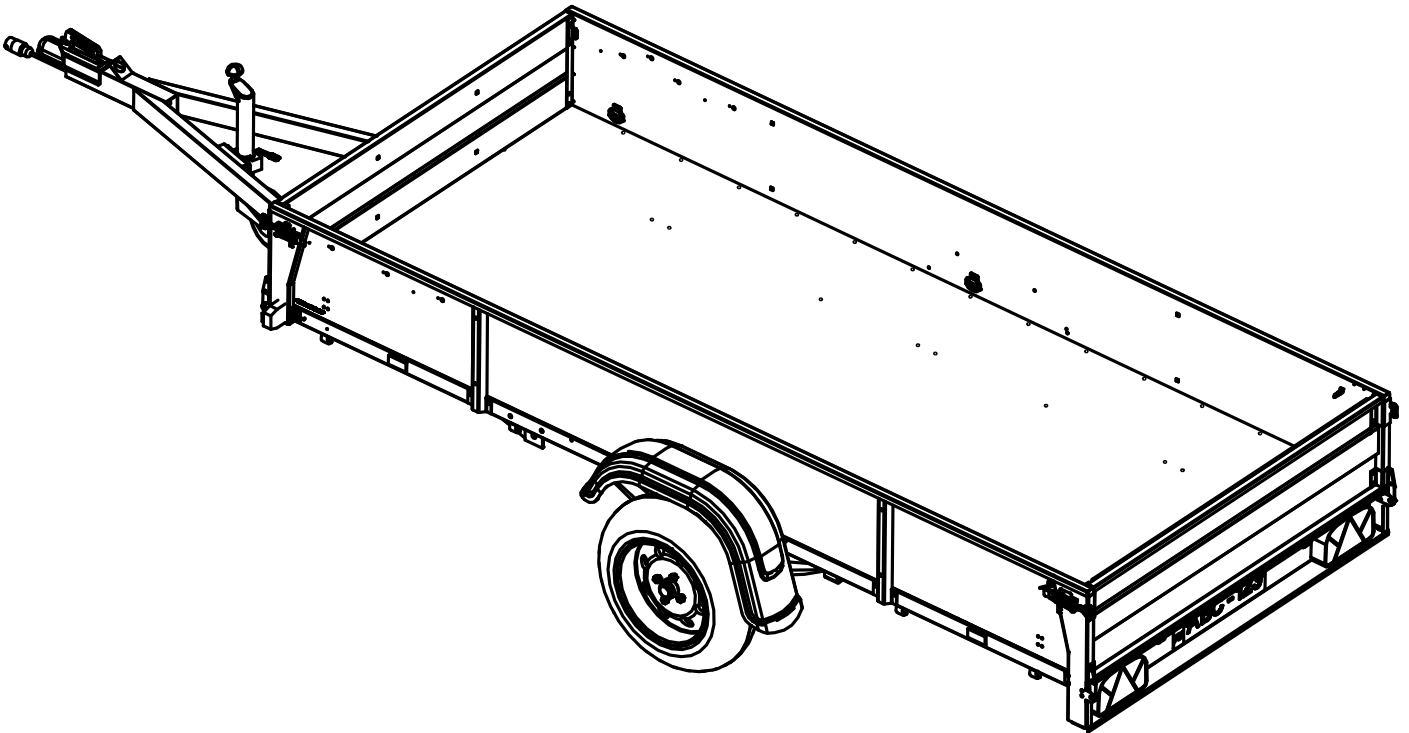

muuli

930K Varaosaluettelo

Varaosien tilaukset:
Varaosamyynti
Puh. 0200 48020 (0,86€/min)
seppo.salokangas@msk.fi

10/2019

16	4-9153	Kaasujousi	1
15	4-10103	Sivuheijastin keltainen	4
14	4-8197	Pistokkeen pidin	1
13	4-10100	Vetokytin jarruton	1
12	3-5216	Vetoaisa	1
11	3-10153	Rengas 13"	2
10	4-10158	Nokkapyörän kiinnityspanta 4 - reikäinen	1
9	3-10154	Nokkapyörä	1
8	3-5383V	Lokasuoja vasen	1
7	3-5383	Lokasuoja oikea	1
6	3-4334	Lehtijousi 3 - lehtinen	2
5	4-10106	Kipin lukko	2
4	4-8357	Kiinnityslevy lehtijousi	2
3	3-5267	Johtosarja	1
2	4-8516	Iskunvaimennin	2
1	4-8358	Akselin kiinnityslenkki	4