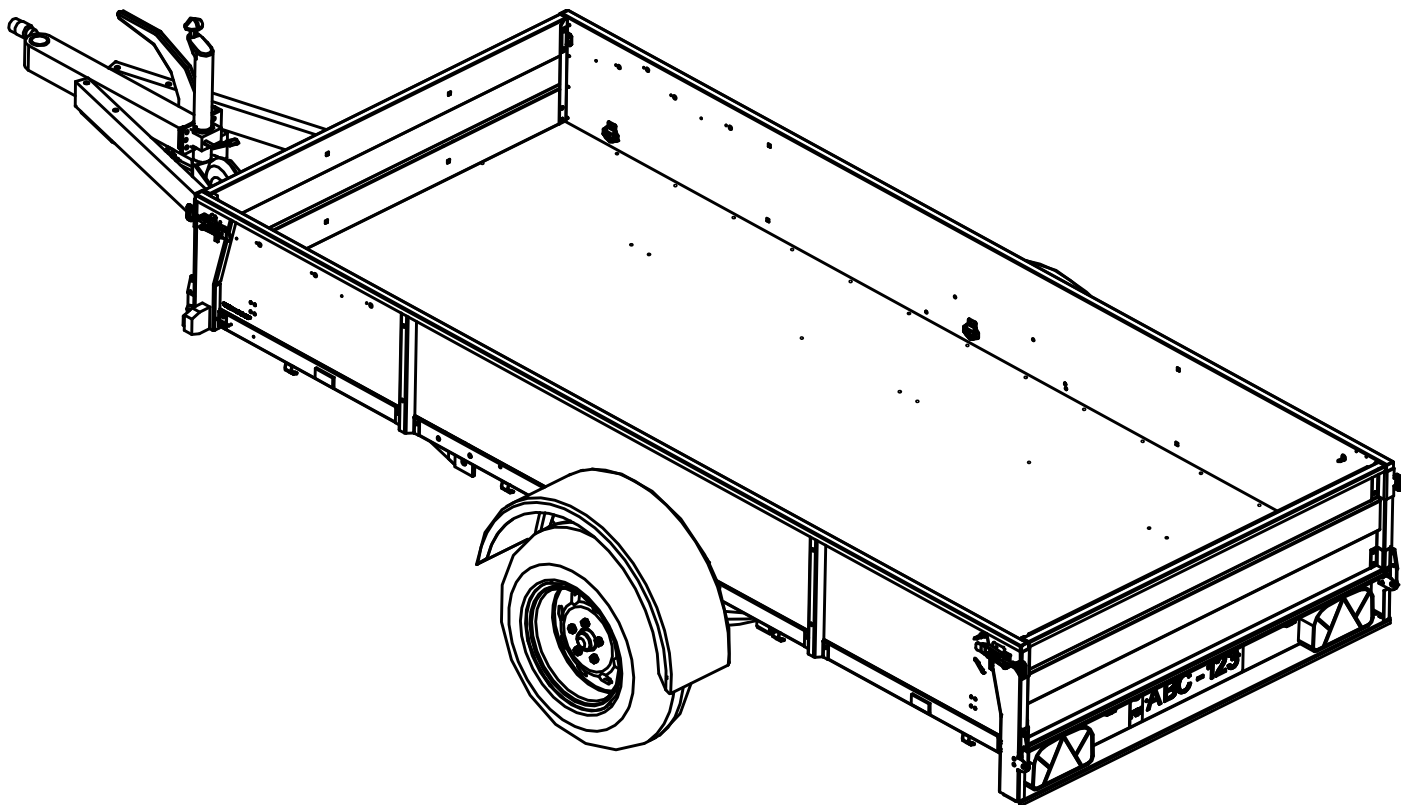

muuli

930J Varaosaluettelo

Varaosien tilaukset:
Varaosamyynti
Puh. 0200 48020 (0,86€/min)
seppo.salokangas@msk.fi

10/2019

	4-10177	Jarruvaijeri	2
15	3-5225	Vetoaisa	1
14	4-9153	Kaasujousi	2
13	3-10784	Akseli jarrullinen	1
12	3-10147	Vetokytkin	1
11	4-10103	Sivuhejastin keltainen	4
10	3-10157	Rengas 14"	2
9	4-10158	Nokkapyörän kiinnityspanta 4 - reikänen	1
8	3-10154	Nokkapyörä	1
7	3-5234	Lokasuoja, peltinen	2
6	3-5233	Lehtijousi 5 - lehtinen	2
5	4-10106	Kipin lukko	2
4	4-8357	Kiinnityslevy lehtijousi	2
3	3-5235	Johtosarja	1
2	4-8516	Iskunvaimennin	2
1	4-8381	Akselin kiinnityslenkki	4