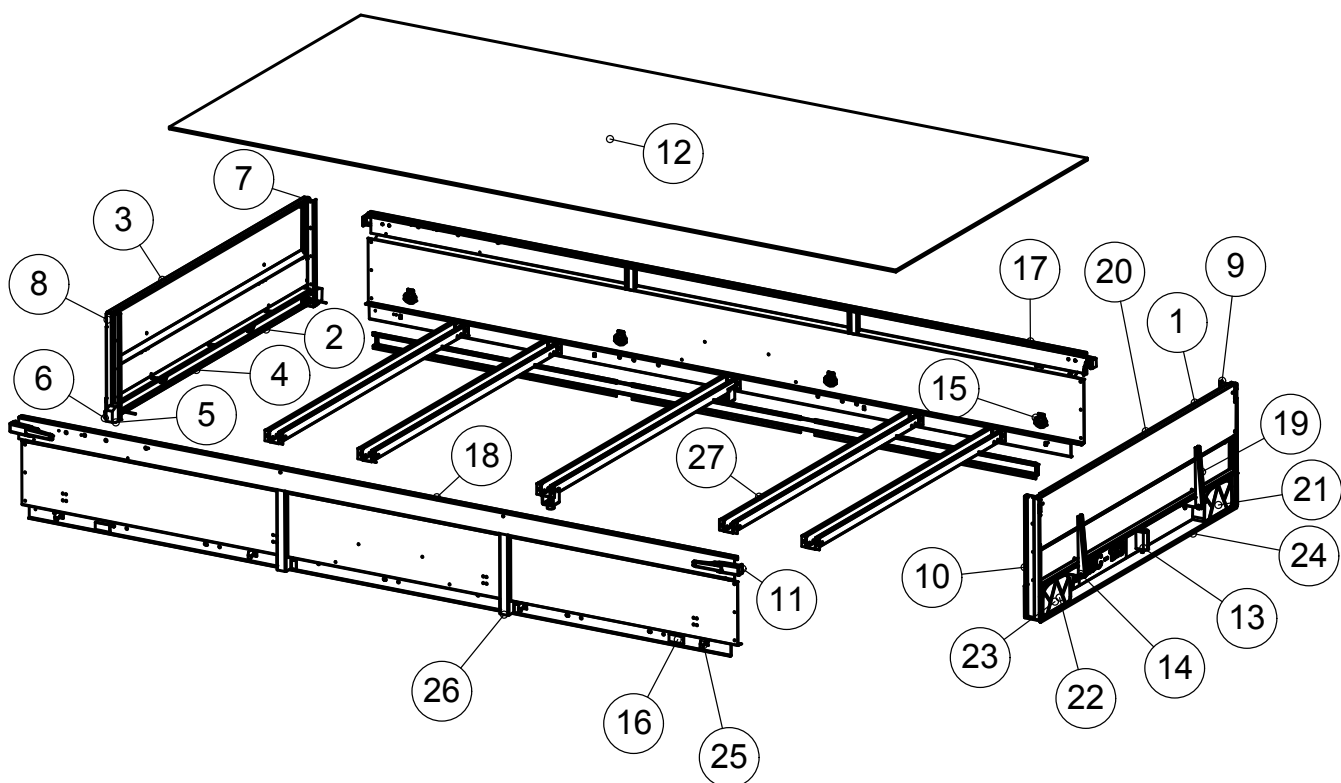

## 1600L Varaosaluettelo

Varaosien tilaukset:  
Varaosamyynti  
Puh. 0200 48020 (0,86€/min)  
seppo.salokangas@msk.fi

10/2019

20	3-5049	Poikkituki	1
19	3-5050	Poikkituki	1
18	4-9153	Kaasujousi	2
17	3-5368	Nokkapyörän kiinnityslevy	1
16	4-10156	Nokkapyörän kiinnityspanta 2-reikäinen	1
15	3-10154	Nokkapyörä	1
14	4-10100	Vetokytkin jarruton	1
13	3-4902A-V	Vetoaisa vasen	1
12	3-4902A	Vetoaisa oikea	1
11	3-5052	Välituki	1
10	3-10153	Rengas 13"	2
9	4-8197	Pistokkeen pidin	1
8	3-5107-V	Lokasuoja vasen	1
7	3-5107	Lokasuoja oikea	1
6	3-4334	Lehtijousi 3 - lehtinen	2
5	4-10106	Kipin lukko	2
4	4-8357	Kiinnityslevy lehtijousi	2
3	3-5104	Johtosarja	1
2	4-8516	Iskunvaimennin	2
1	4-9192	Akselin kiinnityslenkki	4