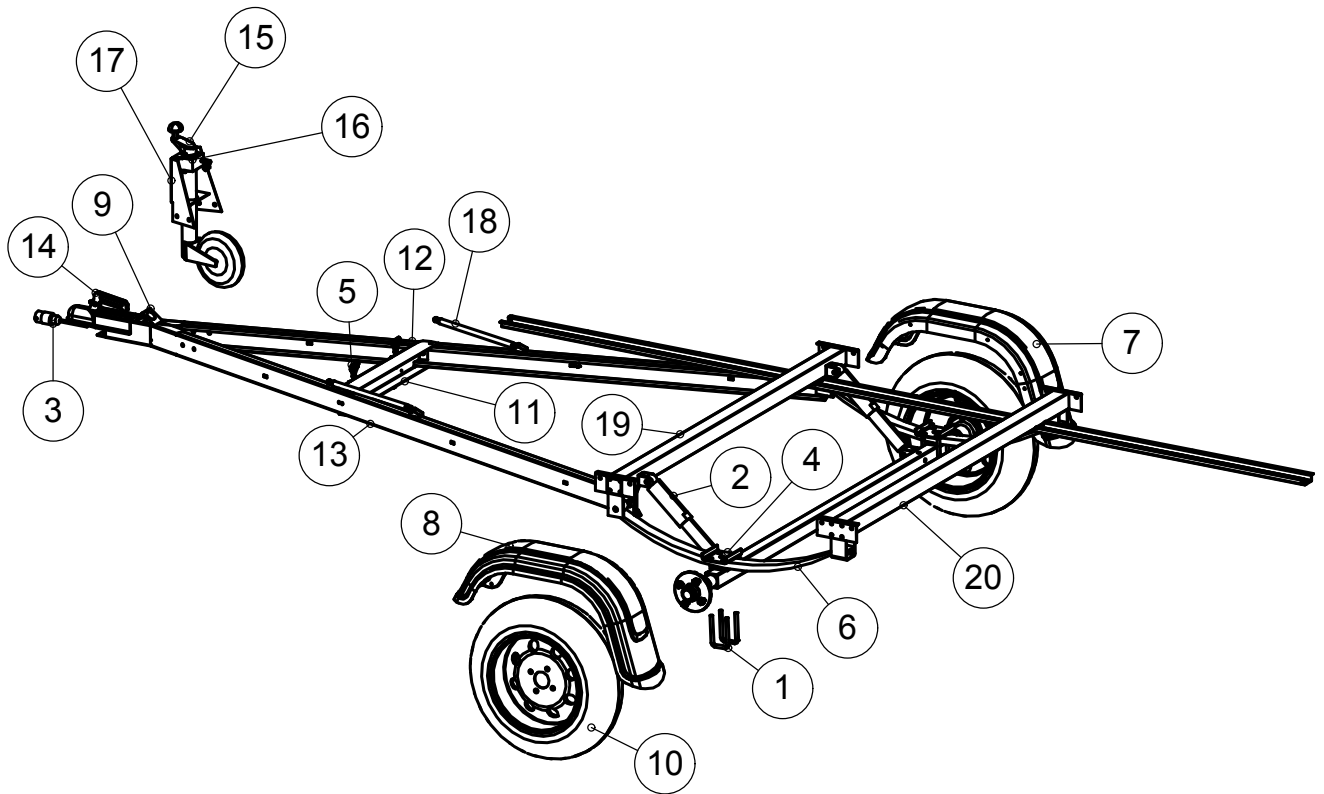

## 1600L Varaosaluettelo

Varaosien tilaukset:  
Varaosamyynti  
Puh. 0200 48020 (0,86€/min)  
seppo.salokangas@msk.fi

10/2019

20	3-5049	Poikkituki	1
19	3-5050	Poikkituki	1
18	4-9153	Kaasujousi	2
17	3-5368	Nokkapyörän kiinnityslevy	1
16	4-10156	Nokkapyörän kiinnityspanta 2-reikäinen	1
15	3-10154	Nokkapyörä	1
14	4-10100	Vetokytkin jarruton	1
13	3-4902A-V	Vetoaisa vasen	1
12	3-4902A	Vetoaisa oikea	1
11	3-5052	Välituki	1
10	3-10153	Rengas 13"	2
9	4-8197	Pistokkeen pidin	1
8	3-5107-V	Lokasuoja vasen	1
7	3-5107	Lokasuoja oikea	1
6	3-4334	Lehtijousi 3 - lehtinen	2
5	4-10106	Kipin lukko	2
4	4-8357	Kiinnityslevy lehtijousi	2
3	3-5104	Johtosarja	1
2	4-8516	Iskunvaimennin	2
1	4-9192	Akselin kiinnityslenkki	4