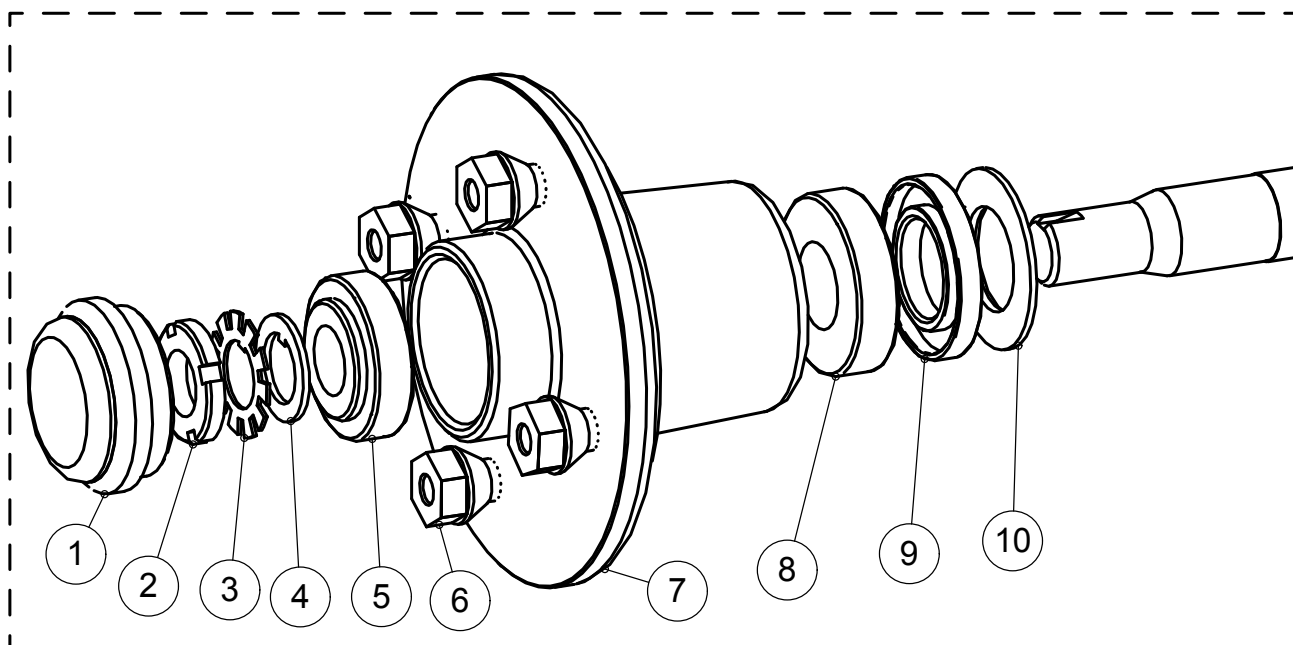

12	300600	Pyörän napa varusteinen					2
11	3-5248	Akseli napoineen					1
10	4-8067	Suojalevy					2
9	102541	Huultiviste					2
8	30205	Kartiorullalaakeri					2
7	3-4088C	Pyörän napa					2
6	4-7644	Pyörän pultti					8
5	30204	Kartiorullalaakeri					2
4	4-3071	Aluslevy					2
3	E000MB4	Lukkolevy					2
2	E000KM4	Laakerimutteri					2
1	4-8196	Navan suoja					2