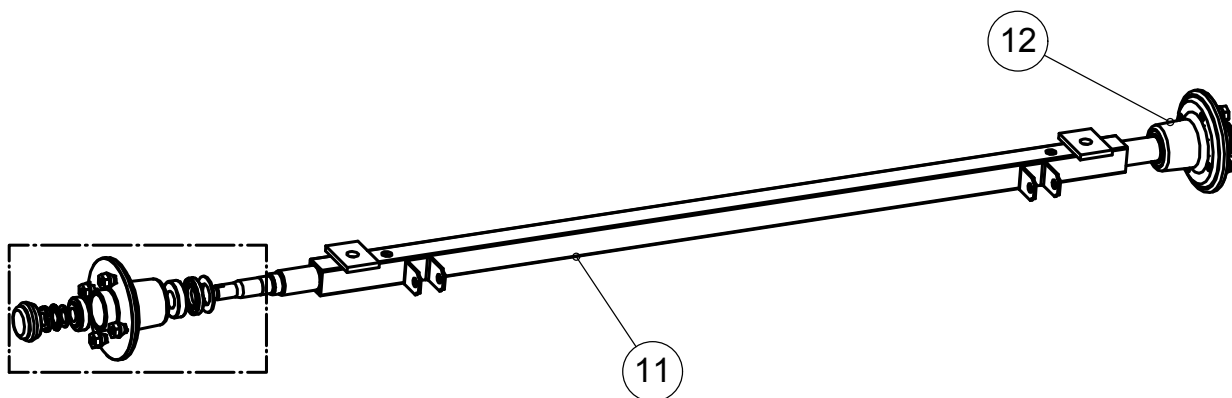

12	300600	Pyörän napa varusteinen					2
11	3-5248	Akseli napoineen					1
10	4-8067	Suojalevy					2
9	102541	Huultiviste					2
8	30205	Kartiorullalaakeri					2
7	3-4088C	Pyörän napa					2
6	4-7644	Pyörän pultti					8
5	30204	Kartiorullalaakeri					2
4	4-3071	Aluslevy					2
3	E000MB4	Lukkolevy					2
2	E000KM4	Laakerimutteri					2
1	4-8196	Navan suoja					2