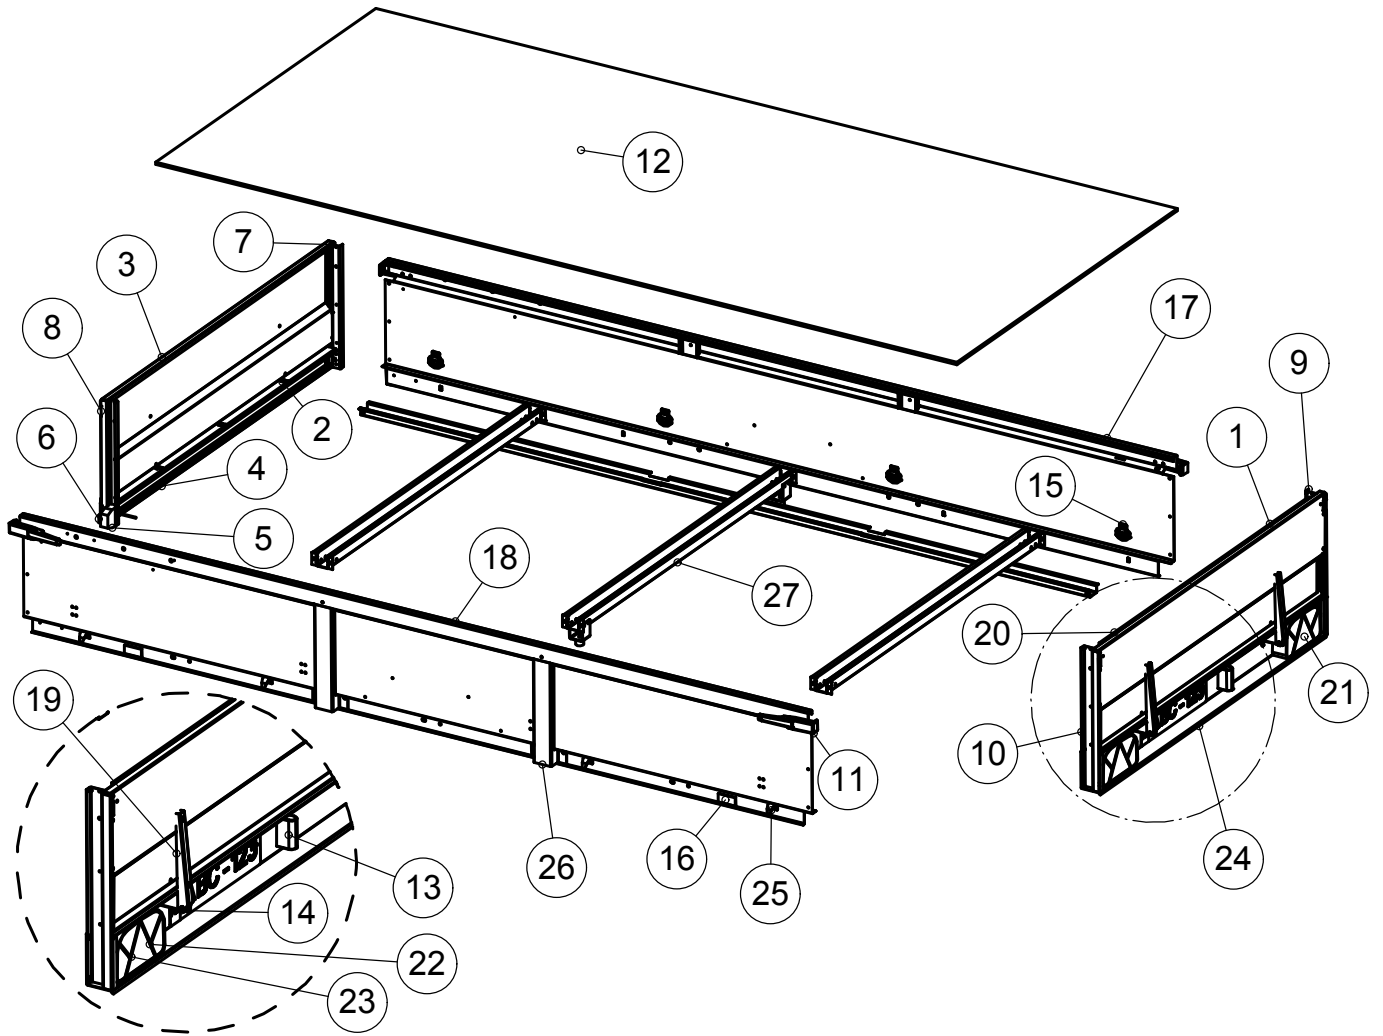

## 1500L Varaosaluettelo

Varaosien tilaukset:  
Varaosamyynti  
Puh. 0200 48020 (0,86€/min)  
seppo.salokangas@msk.fi

10/2019

17	3-10459	Poikkituki	1
16	3-10457	Poikkituki	1
15	4-10100	Vetokytin jarruton	1
14	4-8068	Vetoaisan jalusta	1
13	3-4528-V	Vetoaisa vasen	1
12	3-4528	Vetoaisa oikea	1
11	3-10464	Välituki	1
10	3-10153	Rengas 13"	2
9	4-8197	Pistokkeen pidin	1
8	3-5107-V	Lokasuoja vasen	1
7	3-5107	Lokasuoja oikea	1
6	3-4334	Lehtijousi 3 - lehtinen	2
5	4-10106	Kipin lukko	2
4	4-8357	Kiinnityslevy lehtijousi	2
3	3-5104	Johtosarja	1
2	4-8516	Iskunvaimennin	2
1	4-9192	Akselin kiinnityslenkki	4