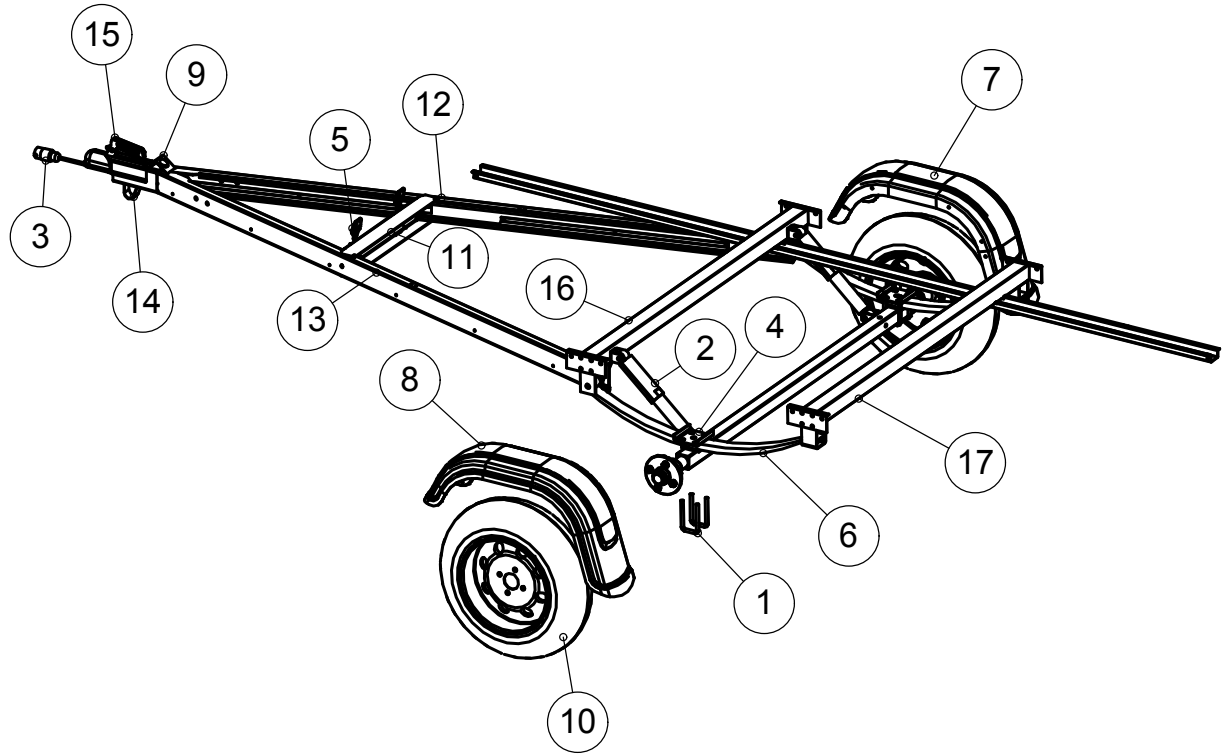

## 1500L Varaosaluettelo

Varaosien tilaukset:  
Varaosamyynti  
Puh. 0200 48020 (0,86€/min)  
seppo.salokangas@msk.fi

10/2019

17	3-10459	Poikkituki	1
16	3-10457	Poikkituki	1
15	4-10100	Vetokytin jarruton	1
14	4-8068	Vetoaisan jalusta	1
13	3-4528-V	Vetoaisa vasen	1
12	3-4528	Vetoaisa oikea	1
11	3-10464	Välituki	1
10	3-10153	Rengas 13"	2
9	4-8197	Pistokkeen pidin	1
8	3-5107-V	Lokasuoja vasen	1
7	3-5107	Lokasuoja oikea	1
6	3-4334	Lehtijousi 3 - lehtinen	2
5	4-10106	Kipin lukko	2
4	4-8357	Kiinnityslevy lehtijousi	2
3	3-5104	Johtosarja	1
2	4-8516	Iskunvaimennin	2
1	4-9192	Akselin kiinnityslenkki	4