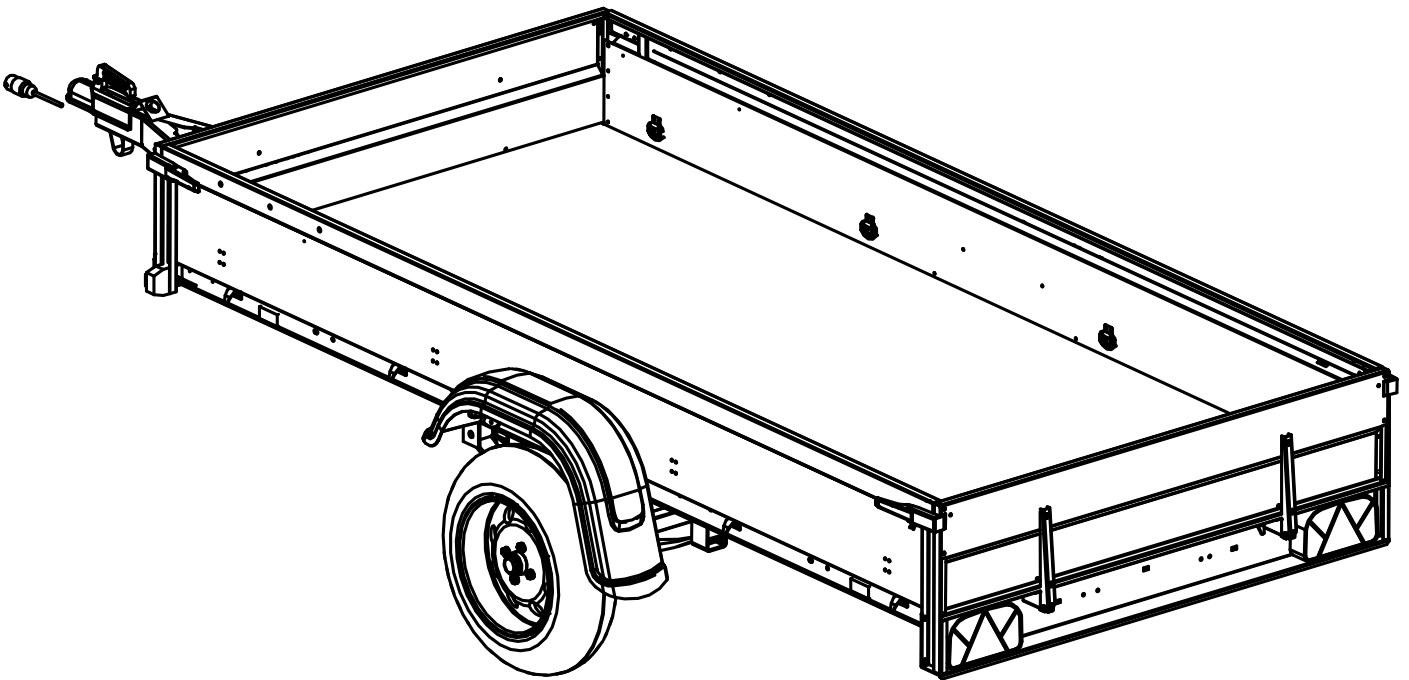

muuli

1400SX Varaosaluettelo

Varaosien tilaukset:
Varaosamyynti
Puh. 0200 48020 (0,86€/min)
seppo.salokangas@msk.fi

10/2019