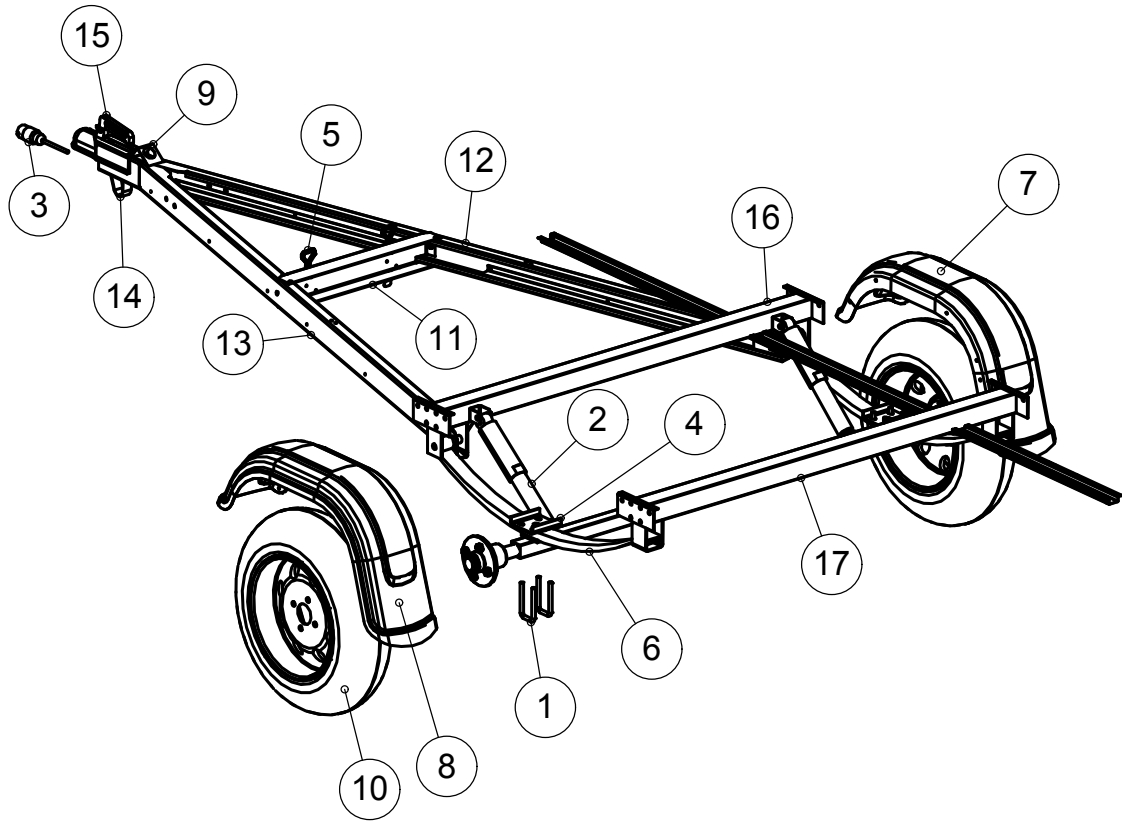

17	3-4260	Poikkituki	1
16	3-4259	Poikkituki	1
15	4-10100	Vetokytin jarruton	1
14	4-8068	Vetoaisan jalusta	1
13	3-5372-V	Vetoaisa vasen	1
12	3-5372	Vetoaisa oikea	1
11	3-5373	Välituki	1
10	3-10153	Rengas 13"	2
9	4-8197	Pistokkeen pidin	1
8	3-5107-V	Lokasuoja vasen	1
7	3-5107	Lokasuoja oikea	1
6	3-4334	Lehtijousi 3 - lehtinen	2
5	4-10106	Kipin lukko	2
4	4-8357	Kiinnityslevy lehtijousi	2
3	3-5078	Johtosarja	1
2	4-8516	Iskunvaimennin	2
1	4-8358	Akselin kiinnityslenkki	1