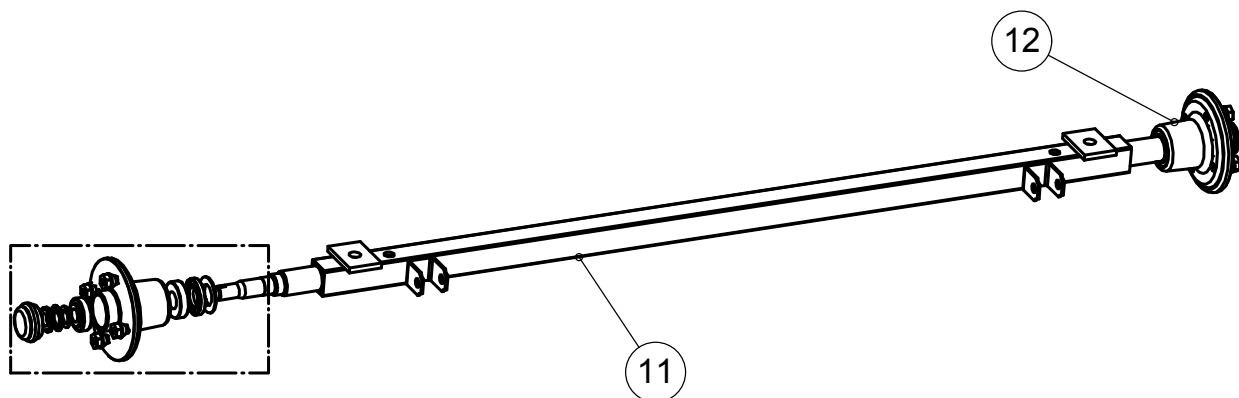

25	3-4183	Poikkituki	3
24	3-5027	Valopalkki	1
23	h000009	Takavalon varalasi	2
22	4-10101V	Takavalo vasen	1
21	4-10101	Takavalo oikea	1
20	3-5032	Takalaita, koottu	1
19	700100	Takalaidan saranasarja	1
18	3-10444V	Sivulaita vasen	1
17	3-10444	Sivulaita oikea	1
16	4-10103	Sivuheijastin keltainen	4
15	3-5411	Sidontalenkki ja kiinnitin	8
14	700500	Saranatappi + sokka	4
13	4-8267	Köysikoukku	12
12	4-9356	Pohjavaneri	1
11	4-10475	Laitalukko	4
10	3-5021-V	Kulmapylväs taakse vasen	1
9	3-5021	Kulmapylväs taakse oikea	1
8	3-5022-V	Kulmapylväs eteen vasen	1
7	3-5022	Kulmapylväs eteen oikea	1
6	h000008	Etuvalon lasi	2
5	4-10102	Etuvalo	2
4	3-5025	Etupalkki	1
3	3-5371	Etulaita, koottu	1
2	700110	Etulaidan saranasarja	1
1	3-5023	Etu-/Takalaitalevy	2