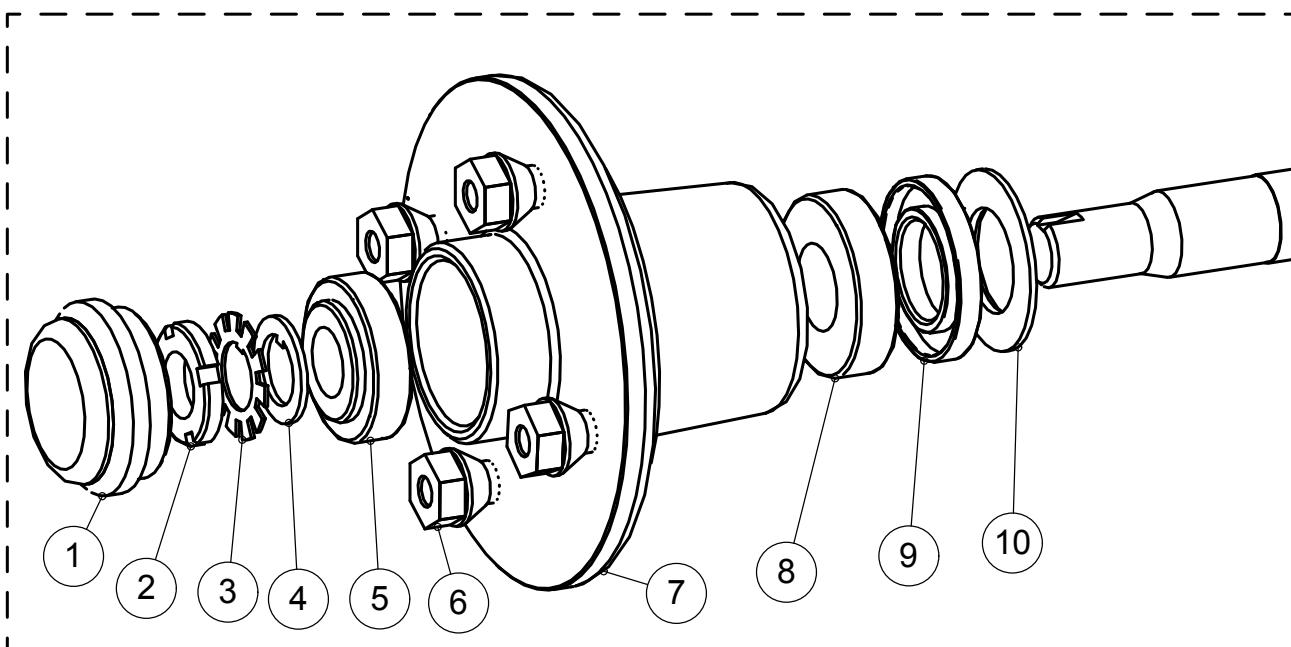

25	3-4183	Poikkituki	3
24	3-5027	Valopalkki	1
23	h000009	Takavalon varalasi	2
22	4-10101V	Takavalo vasen	1
21	4-10101	Takavalo oikea	1
20	3-5032	Takalaita, koottu	1
19	700100	Takalaidan saranasarja	1
18	3-10444V	Sivulaita vasen	1
17	3-10444	Sivulaita oikea	1
16	4-10103	Sivuheijastin keltainen	4
15	3-5411	Sidontalenkki ja kiinnitin	8
14	700500	Saranatappi + sokka	4
13	4-8267	Köysikoukku	12
12	4-9356	Pohjavaneri	1
11	4-10475	Laitalukko	4
10	3-5021-V	Kulmapylväs taakse vasen	1
9	3-5021	Kulmapylväs taakse oikea	1
8	3-5022-V	Kulmapylväs eteen vasen	1
7	3-5022	Kulmapylväs eteen oikea	1
6	h000008	Etuvalon lasi	2
5	4-10102	Etuvalo	2
4	3-5025	Etupalkki	1
3	3-5371	Etulaita, koottu	1
2	700110	Etulaidan saranasarja	1
1	3-5023	Etu-/Takalaitalevy	2