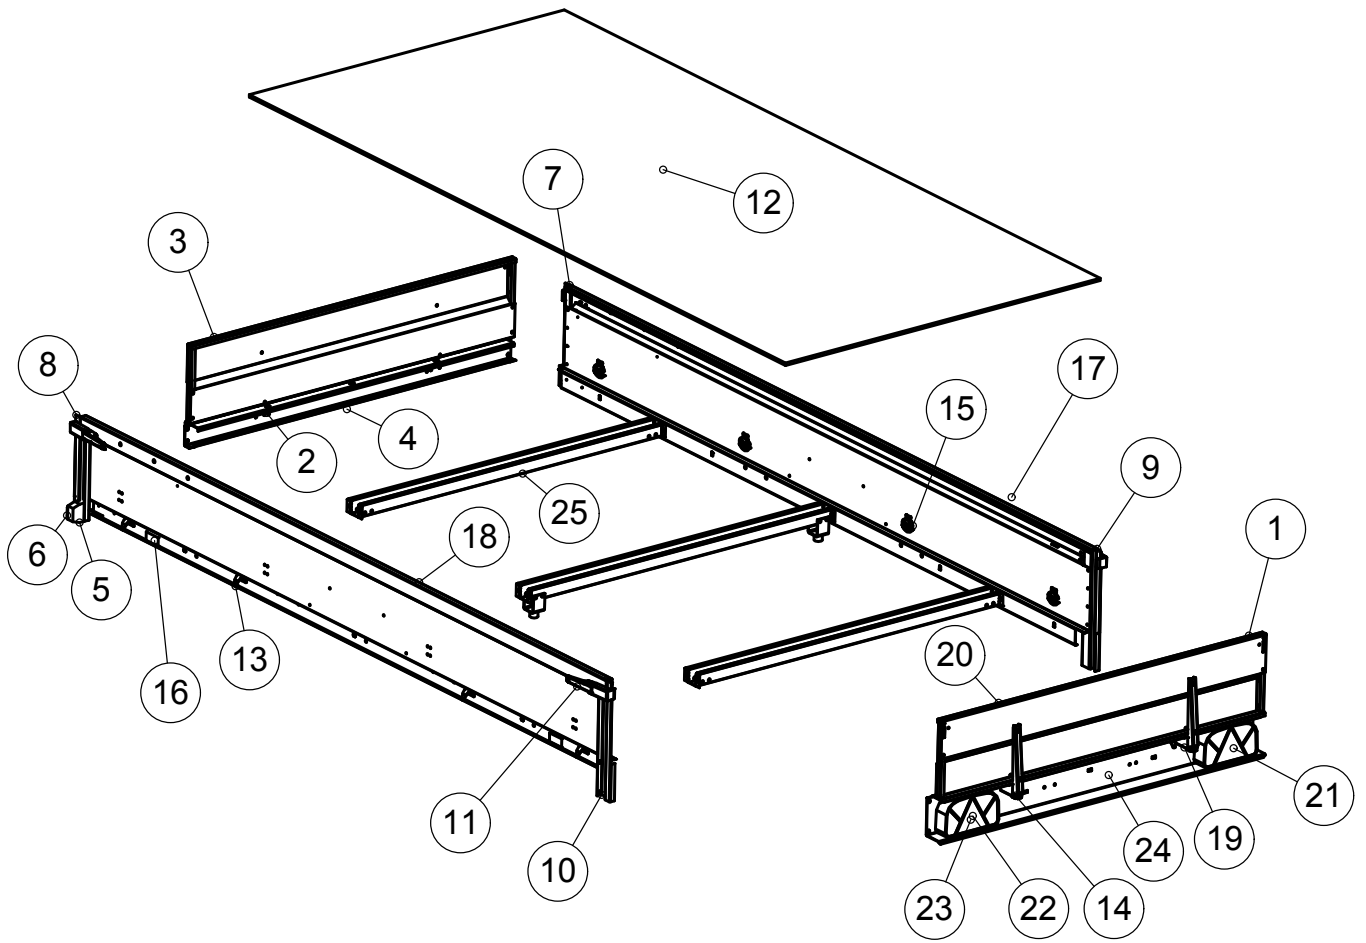

25	3-4183	Poikkituki	3
24	3-5027	Valopalkki	1
23	h000009	Takavalon varalasi	2
22	4-10101V	Takavalo vasen	1
21	4-10101	Takavalo oikea	1
20	3-5032	Takalaita, koottu	1
19	700100	Takalaidan saranasarja	1
18	3-10444V	Sivulaita vasen	1
17	3-10444	Sivulaita oikea	1
16	4-10103	Sivuheijastin keltainen	4
15	3-5411	Sidontalenkki ja kiinnitin	8
14	700500	Saranatappi + sokka	4
13	4-8267	Köysikoukku	12
12	4-9356	Pohjavaneri	1
11	4-10475	Laitalukko	4
10	3-5021-V	Kulmapylväs taakse vasen	1
9	3-5021	Kulmapylväs taakse oikea	1
8	3-5022-V	Kulmapylväs eteen vasen	1
7	3-5022	Kulmapylväs eteen oikea	1
6	h000008	Etuvalon lasi	2
5	4-10102	Etuvalo	2
4	3-5025	Etupalkki	1
3	3-5371	Etulaita, koottu	1
2	700110	Etulaidan saranasarja	1
1	3-5023	Etu-/Takalaitalevy	2