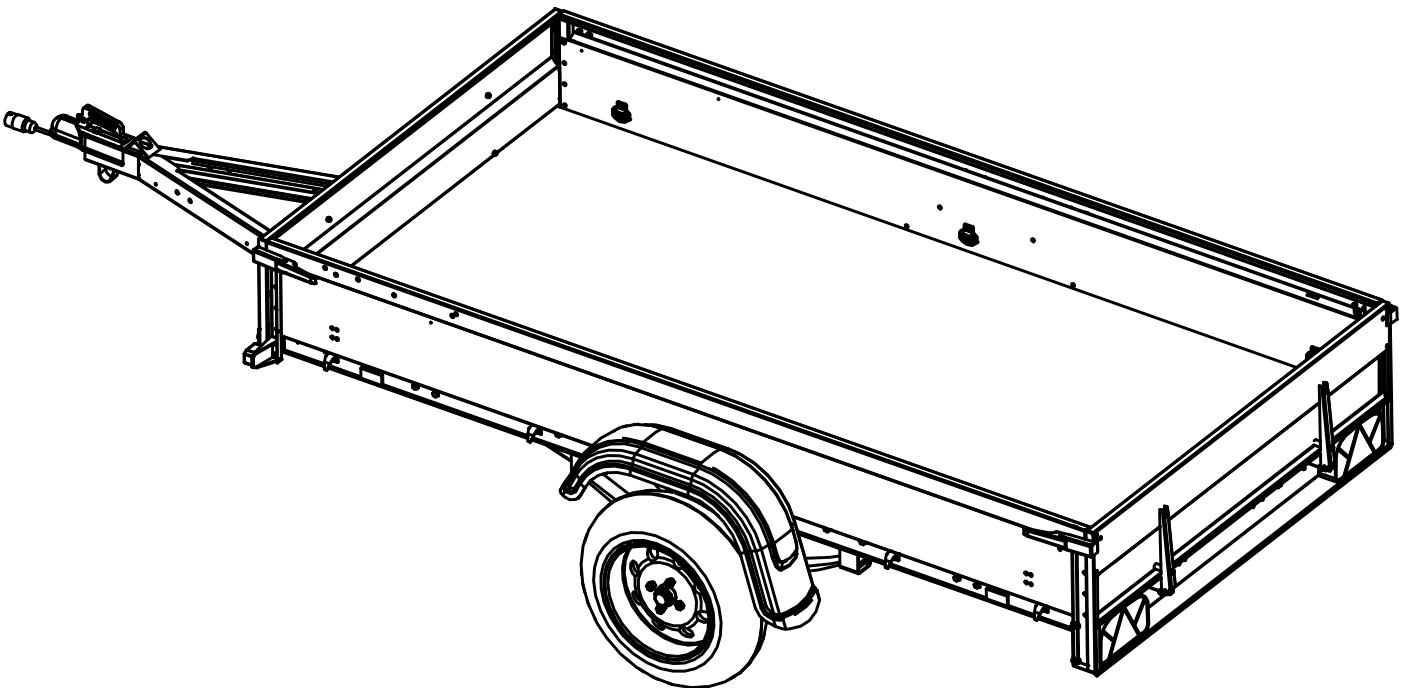

muuli

1400LH Varaosaluettelo

Varaosien tilaukset:
Varaosamyynti
Puh. 0200 48020 (0,86€/min)
seppo.salokangas@msk.fi

10/2019