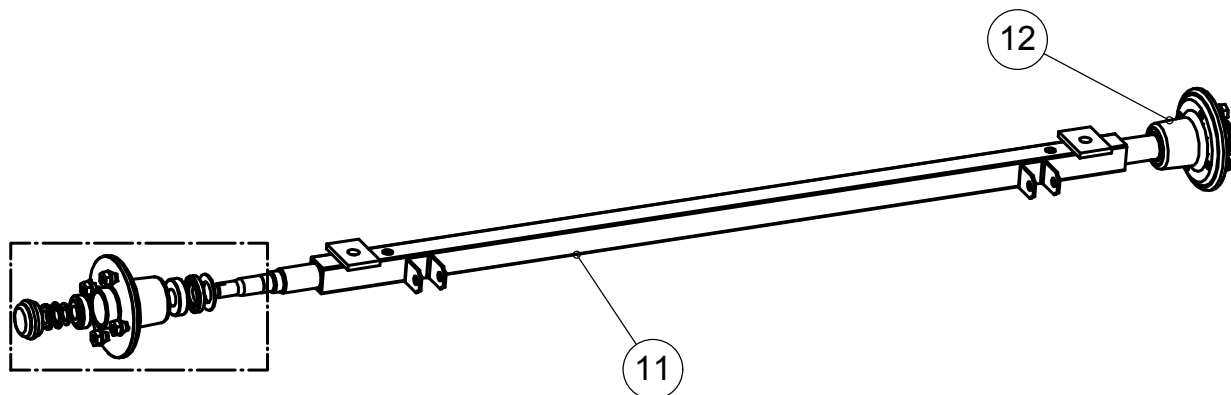

	700110	Etulaidan saranasarja	1
24	3-4183	Poikkituki	3
23	700100	Takalaidan saranasarja	1
22	4-8267	Köysisikoukku	12
21	h000009	Varalasi Taka Asp.II	2
20	3-5032	Takalaita koottu	1
19	3-5371	Etulaita koottu	1
18	3-5027	Valopalkki	1
17	4-10101V	Takavalo vasen	1
16	4-10101	Takavalo oikea	1
15	700500	Saranatappi + sokka	4
14	3-5020-V	Sivulaita vasen	1
13	3-5020	Sivulaita oikea	1
12	4-10103	Sivuheijastin keltainen	4
11	3-5411	Sidontalenkki ja kiinnitin	6
10	4-8014	Pohjavaneri	1
9	4-10475	Laitalukko	4
8	3-5021-V	Kulmapylväs takana vasen	1
7	3-5021	Kulmapylväs takana oikea	1
6	3-5022-V	Kulmapylväs edessä vasen	1
5	3-5022	Kulmapylväs edessä oikea	1
4	h000008	Etuvalon lasi	2
3	4-10102	Etuvalo	2
2	3-5025	Etupalkki	1
1	3-5023	Etu- /takalaitalevy	2