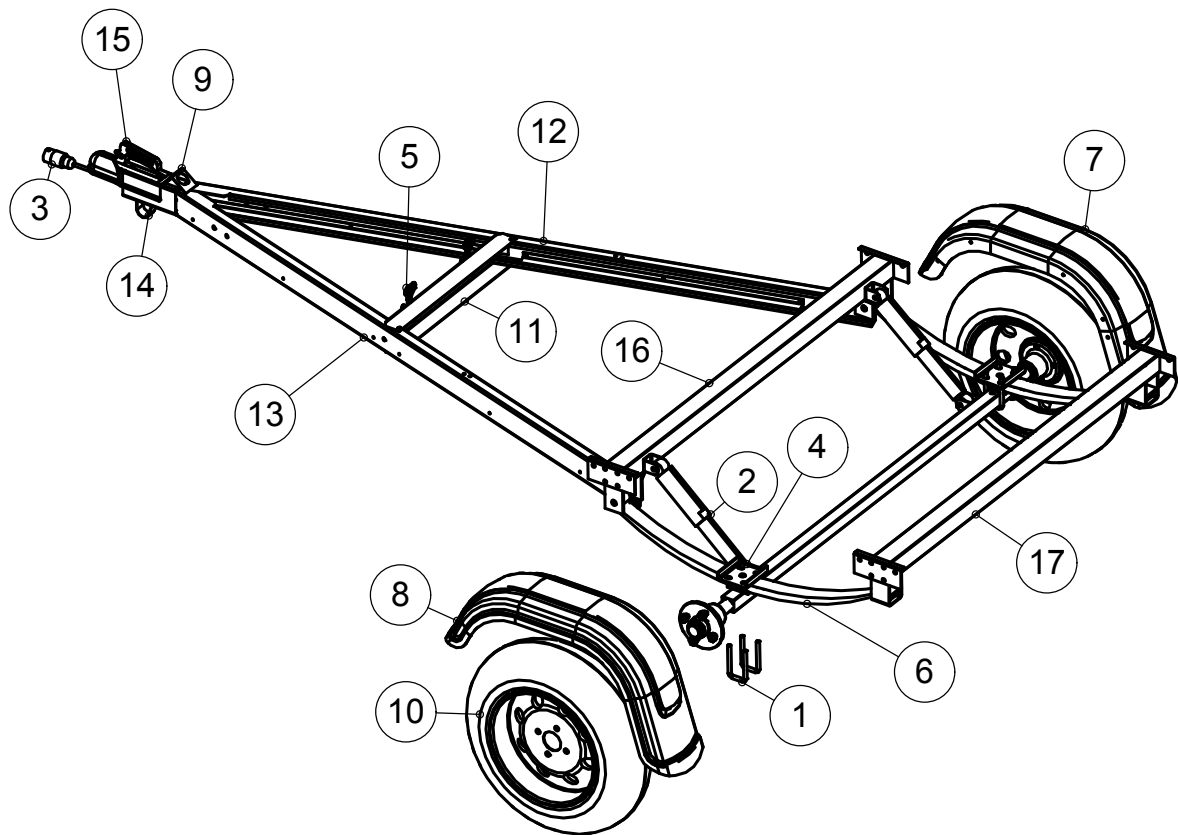

17	3-4260	Poikkituki	1
16	3-4259	Poikkituki	1
15	4-10100	Vetokytin jarruton	1
14	4-8068	Vetoaisan jalusta	1
13	3-4263V	Vetoaisa vasen	1
12	3-4263	Vetoaisa oikea	1
11	3-4264	Välituki	1
10	3-10153	Rengas 13"	2
9	4-8197	Pistokkeen pidin	1
8	3-5107-V	Lokasuoja vasen	1
7	3-5107	Lokasuoja oikea	1
6	3-4334	Lehtijousi 3 - lehtinen	2
5	4-10106	Kipin lukko	2
4	4-8357	Kiinnityslevy lehtijousi	2
3	3-5038	Johtosarja	1
2	4-8516	Iskunvaimennin	2
1	4-8358	Akselin kiinnityslenkki	4