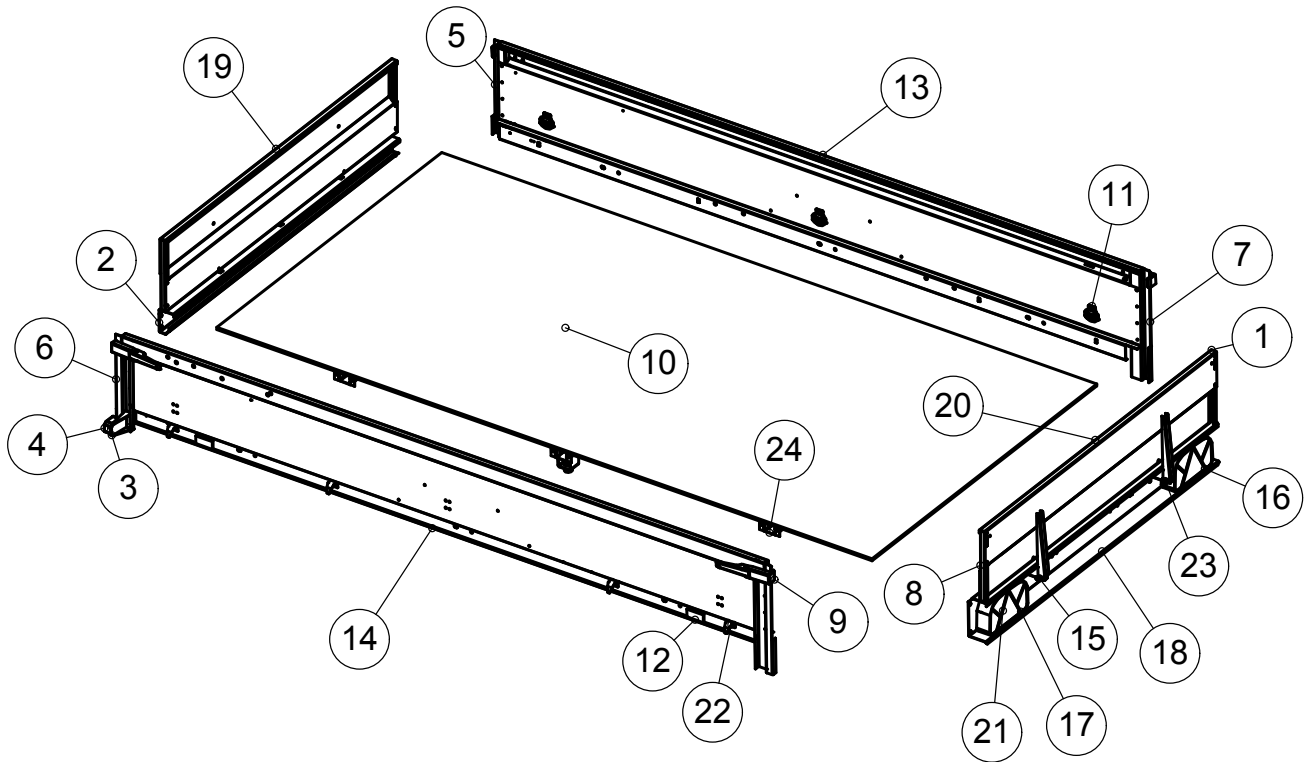

	700110	Etulaidan saranasarja	1
24	3-4183	Poikkituki	3
23	700100	Takalaidan saranasarja	1
22	4-8267	Köysisikoukku	12
21	h000009	Varalasi Taka Asp.II	2
20	3-5032	Takalaita koottu	1
19	3-5371	Etulaita koottu	1
18	3-5027	Valopalkki	1
17	4-10101V	Takavalo vasen	1
16	4-10101	Takavalo oikea	1
15	700500	Saranatappi + sokka	4
14	3-5020-V	Sivulaita vasen	1
13	3-5020	Sivulaita oikea	1
12	4-10103	Sivuheijastin keltainen	4
11	3-5411	Sidontalenkki ja kiinnitin	6
10	4-8014	Pohjavaneri	1
9	4-10475	Laitalukko	4
8	3-5021-V	Kulmapylväs takana vasen	1
7	3-5021	Kulmapylväs takana oikea	1
6	3-5022-V	Kulmapylväs edessä vasen	1
5	3-5022	Kulmapylväs edessä oikea	1
4	h000008	Etuvalon lasi	2
3	4-10102	Etuvalo	2
2	3-5025	Etupalkki	1
1	3-5023	Etu- /takalaitalevy	2