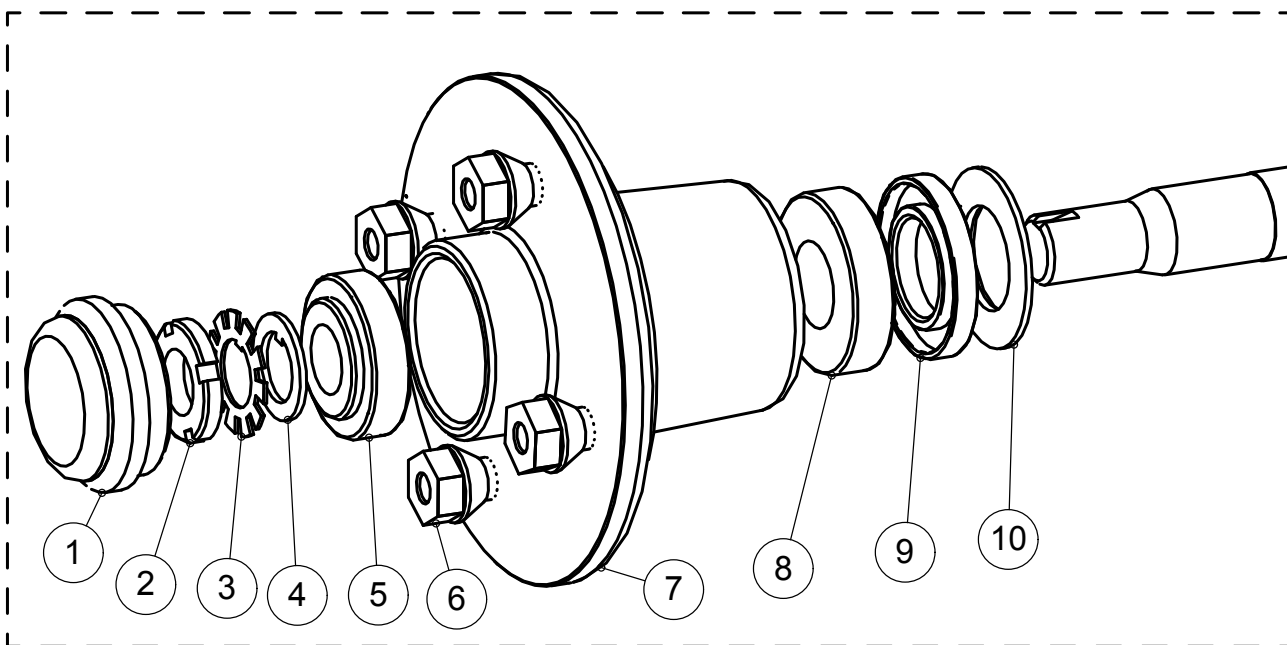

	700110	Etulaidan saranasarja	1
24	3-4183	Poikkituki	3
23	700100	Takalaidan saranasarja	1
22	4-8267	Köysisikoukku	12
21	h000009	Varalasi Taka Asp.II	2
20	3-5032	Takalaita koottu	1
19	3-5371	Etulaita koottu	1
18	3-5027	Valopalkki	1
17	4-10101V	Takavalo vasen	1
16	4-10101	Takavalo oikea	1
15	700500	Saranatappi + sokka	4
14	3-5020-V	Sivulaita vasen	1
13	3-5020	Sivulaita oikea	1
12	4-10103	Sivuheijastin keltainen	4
11	3-5411	Sidontalenkki ja kiinnitin	6
10	4-8014	Pohjavaneri	1
9	4-10475	Laitalukko	4
8	3-5021-V	Kulmapylväs takana vasen	1
7	3-5021	Kulmapylväs takana oikea	1
6	3-5022-V	Kulmapylväs edessä vasen	1
5	3-5022	Kulmapylväs edessä oikea	1
4	h000008	Etuvalon lasi	2
3	4-10102	Etuvalo	2
2	3-5025	Etupalkki	1
1	3-5023	Etu- /takalaitalevy	2