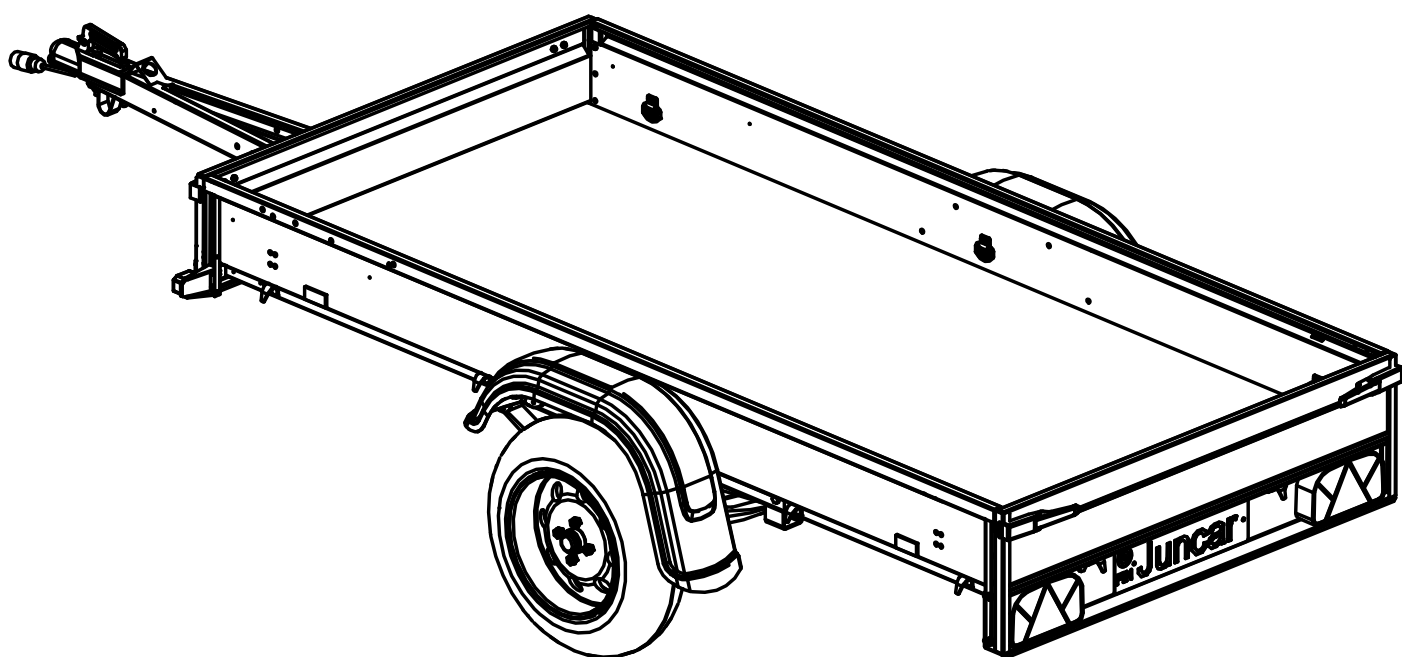

muuli

1250XL Varaosaluettelo

Varaosien tilaukset:
Varaosamyynti
Puh. 0200 48020 (0,86€/min)
seppo.salokangas@msk.fi

10/2019