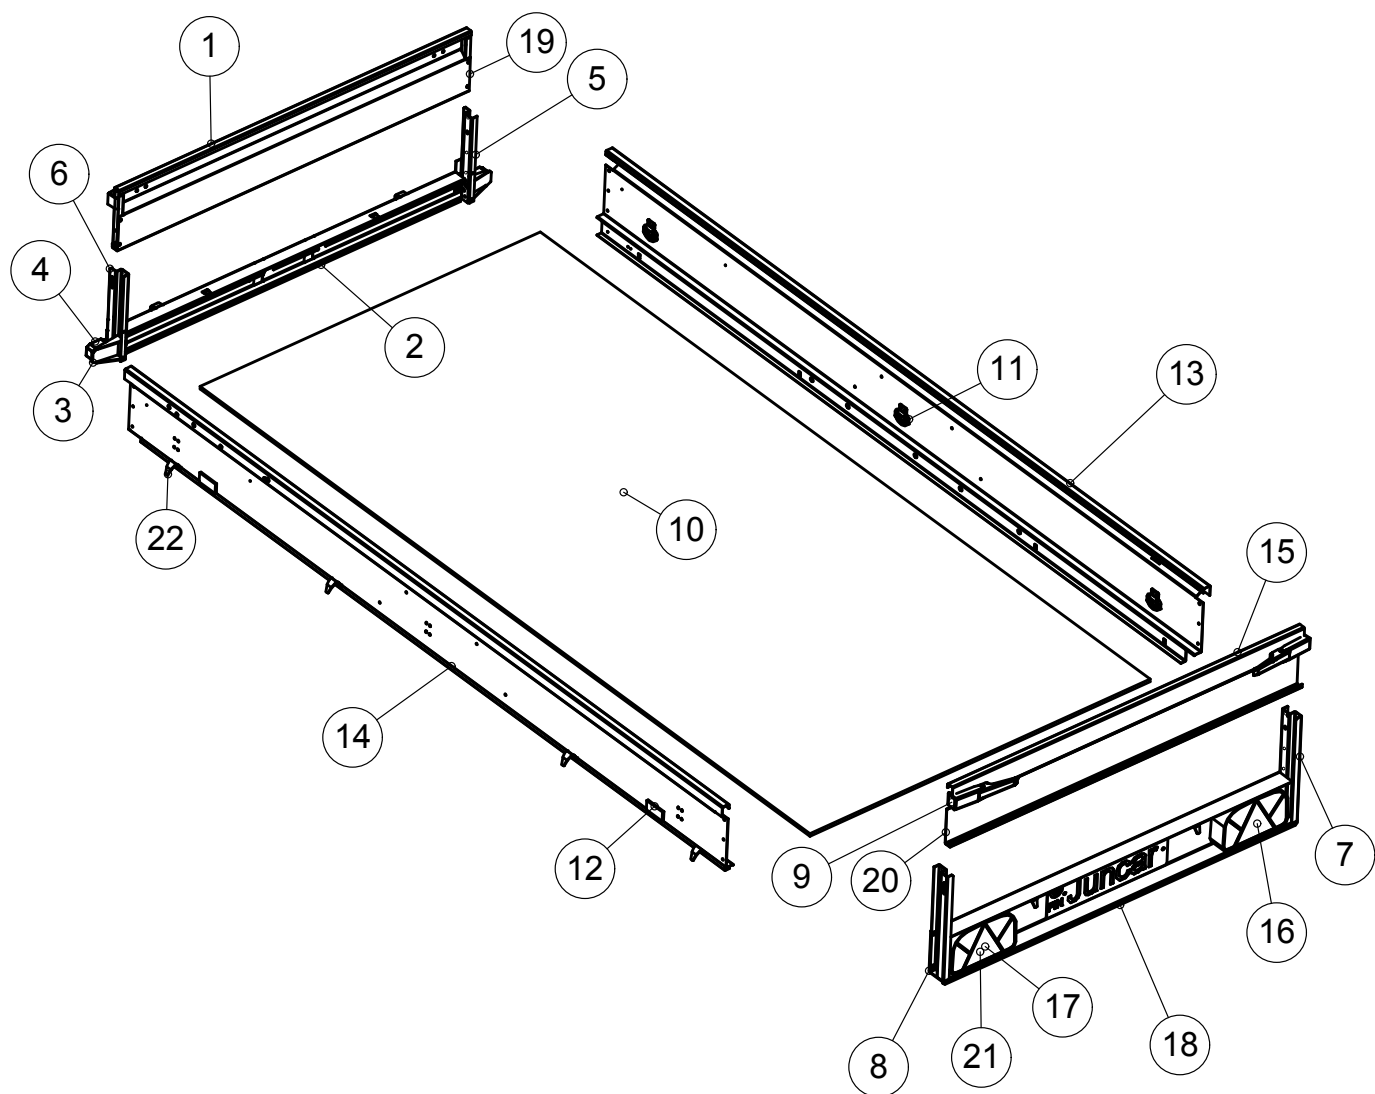

22	4-8267	Köysikoukku	12
21	h000009	Varalasi Taka Asp.II	2
20	3-4338	Takalaita koottu	1
19	3-5302	Etulaita koottu	1
18	3-4144	Valopalkki	1
17	4-10101V	Takavalo vasen	1
16	4-10101	Takavalo oikea	1
15	3-4249	Takalaitalevy	1
14	3-4523V	Sivulaita vasen	1
13	3-4523	Sivulaita oikea	1
12	4-10103	Sivuheijastin keltainen	4
11	3-5411	Sidontalenkki ja kiinnitin	6
10	4-8298	Pohjavaneri 9 x 1244 x 2705	1
9	4-10475	Laitalukko	4
8	4-8213V	Kulmapylväs takana vasen	1
7	4-8213	Kulmapylväs takana oikea	1
6	4-9410V	Kulmapylväs edessä vasen	1
5	4-9410	Kulmapylväs edessä oikea	1
4	h000008	Etuvälön lasi	2
3	4-10102	Etuvälö	2
2	3-4179	Etupalkki	1
1	3-5301	Etulaitalevy	1