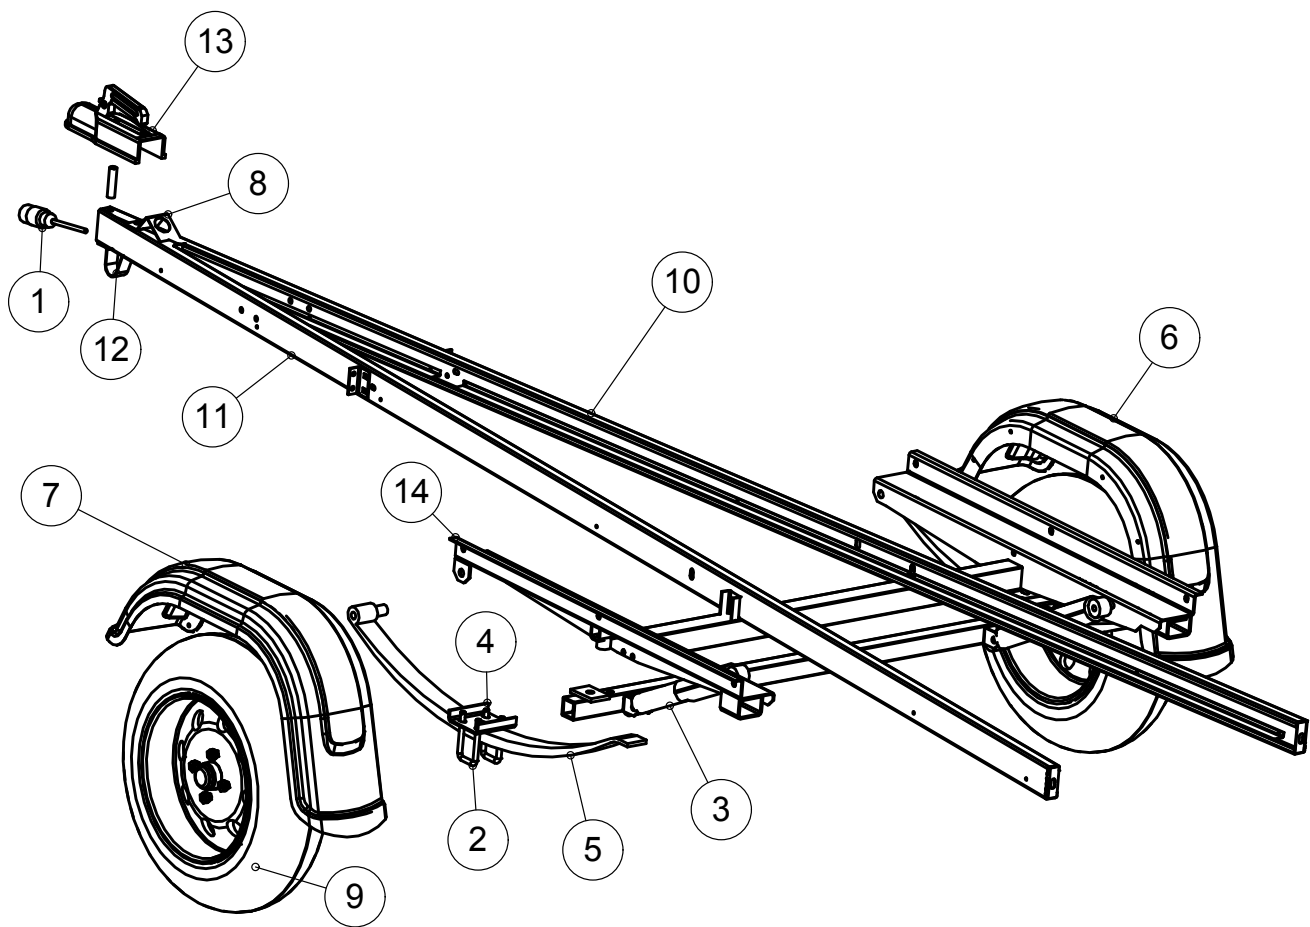

14	3-4570	Runkoputki	1
13	4-10100	Vetokytin jarruton	1
12	4-8068	Vetoaisan jalusta	1
11	3-4194V	Vetoaisa vasen	1
10	3-4194	Vetoaisa oikea	1
9	3-10153	Rengas 13"	2
8	4-8197	Pistokkeen pidin	1
7	3-5107-V	Lokasuoja vasen	1
6	3-5107	Lokasuoja oikea	1
5	3-4334	Lehtijousi 3 - lehtinen	2
4	4-8357	Kiinnityslevy lehtijousi	2
3	4-8516	Iskunvaimennin	2
2	4-8358	Akselin kiinnityslenkki	4
1	3-5080	Johtosarja	1